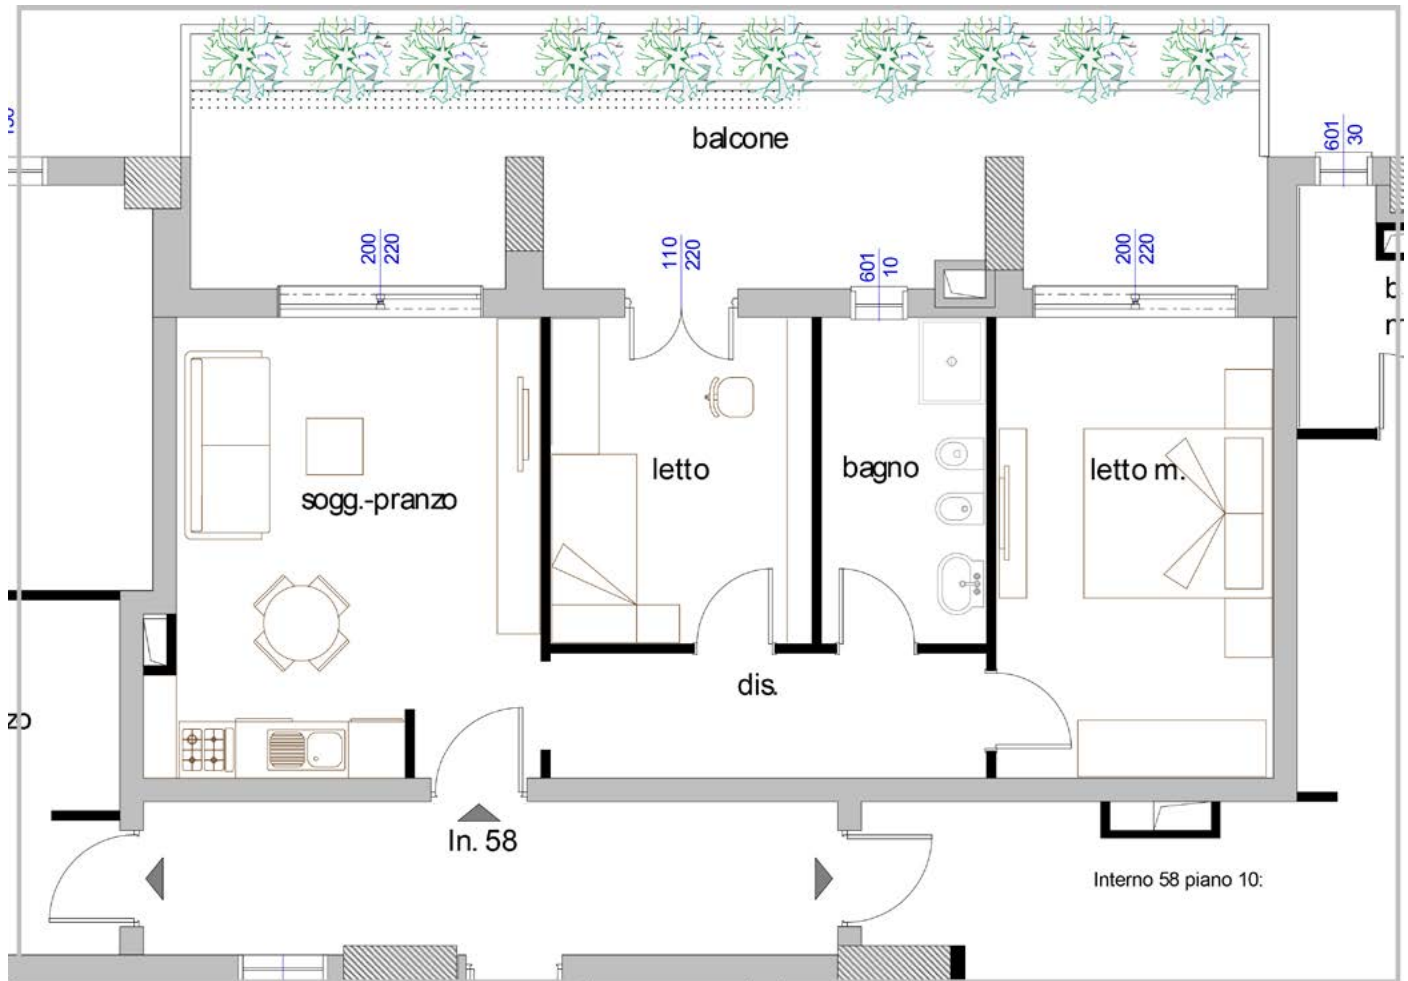

EUROPALACE

PIANO 10°

Piano	Alloggio	Mq. Appartamento	Mq. balconi	Mq. TOTALI	Prezzo
10°	58	65,40	26	74,07	€ 181.463,33