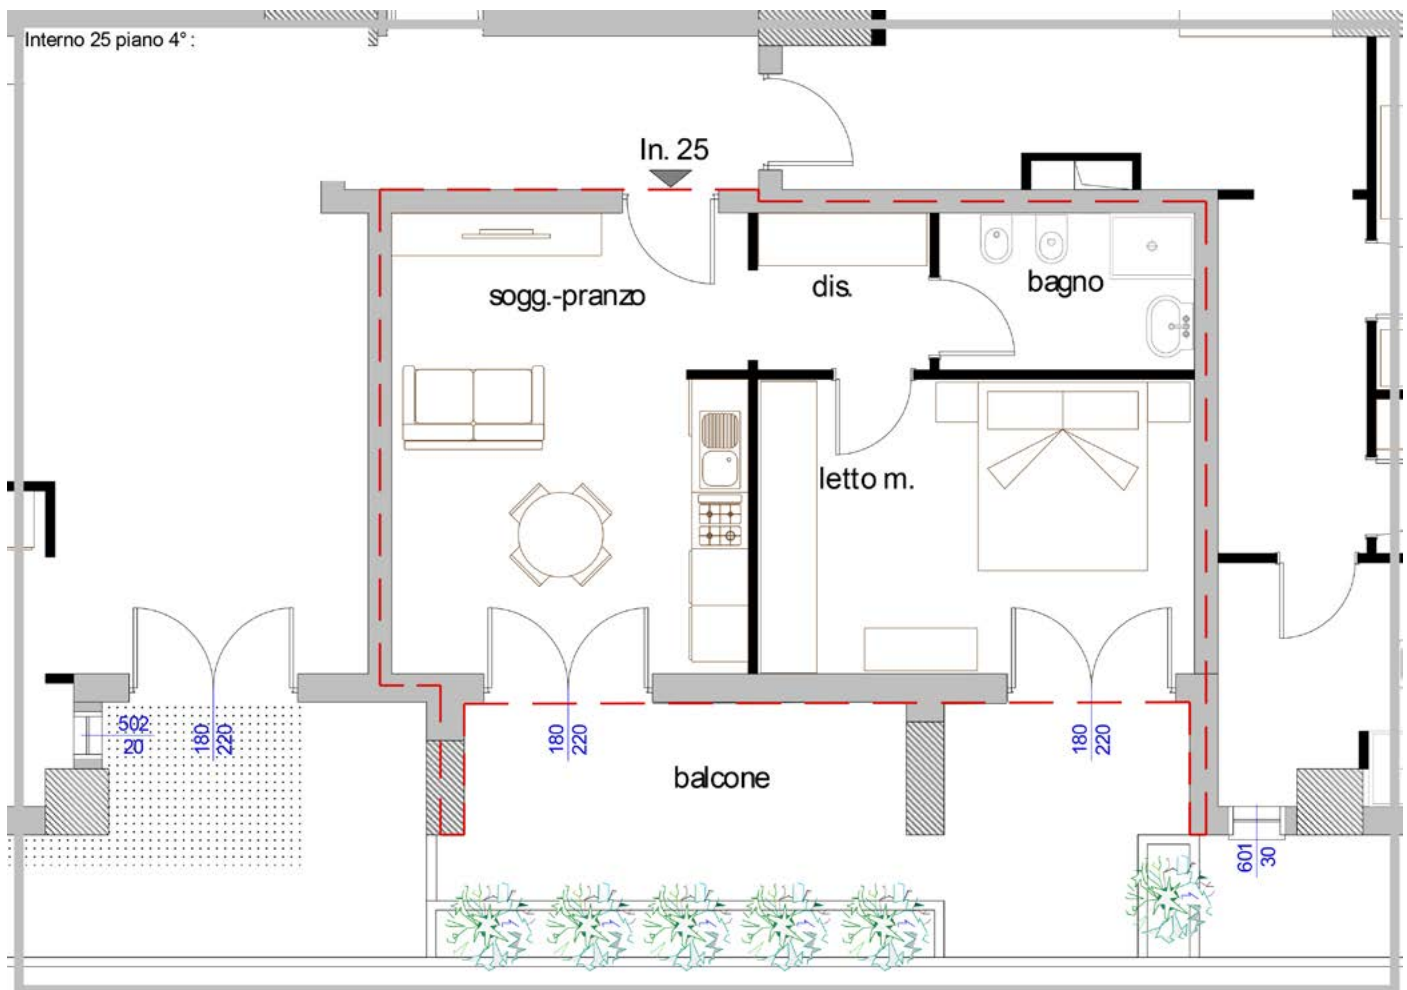

EUROPALACE

PIANO 4°

Piano	Alloggio	Mq. Appartamento	Mq. balconi	Mq. TOTALI	Prezzo
4°	25	47,73	25	56,06	€ 128.945,67