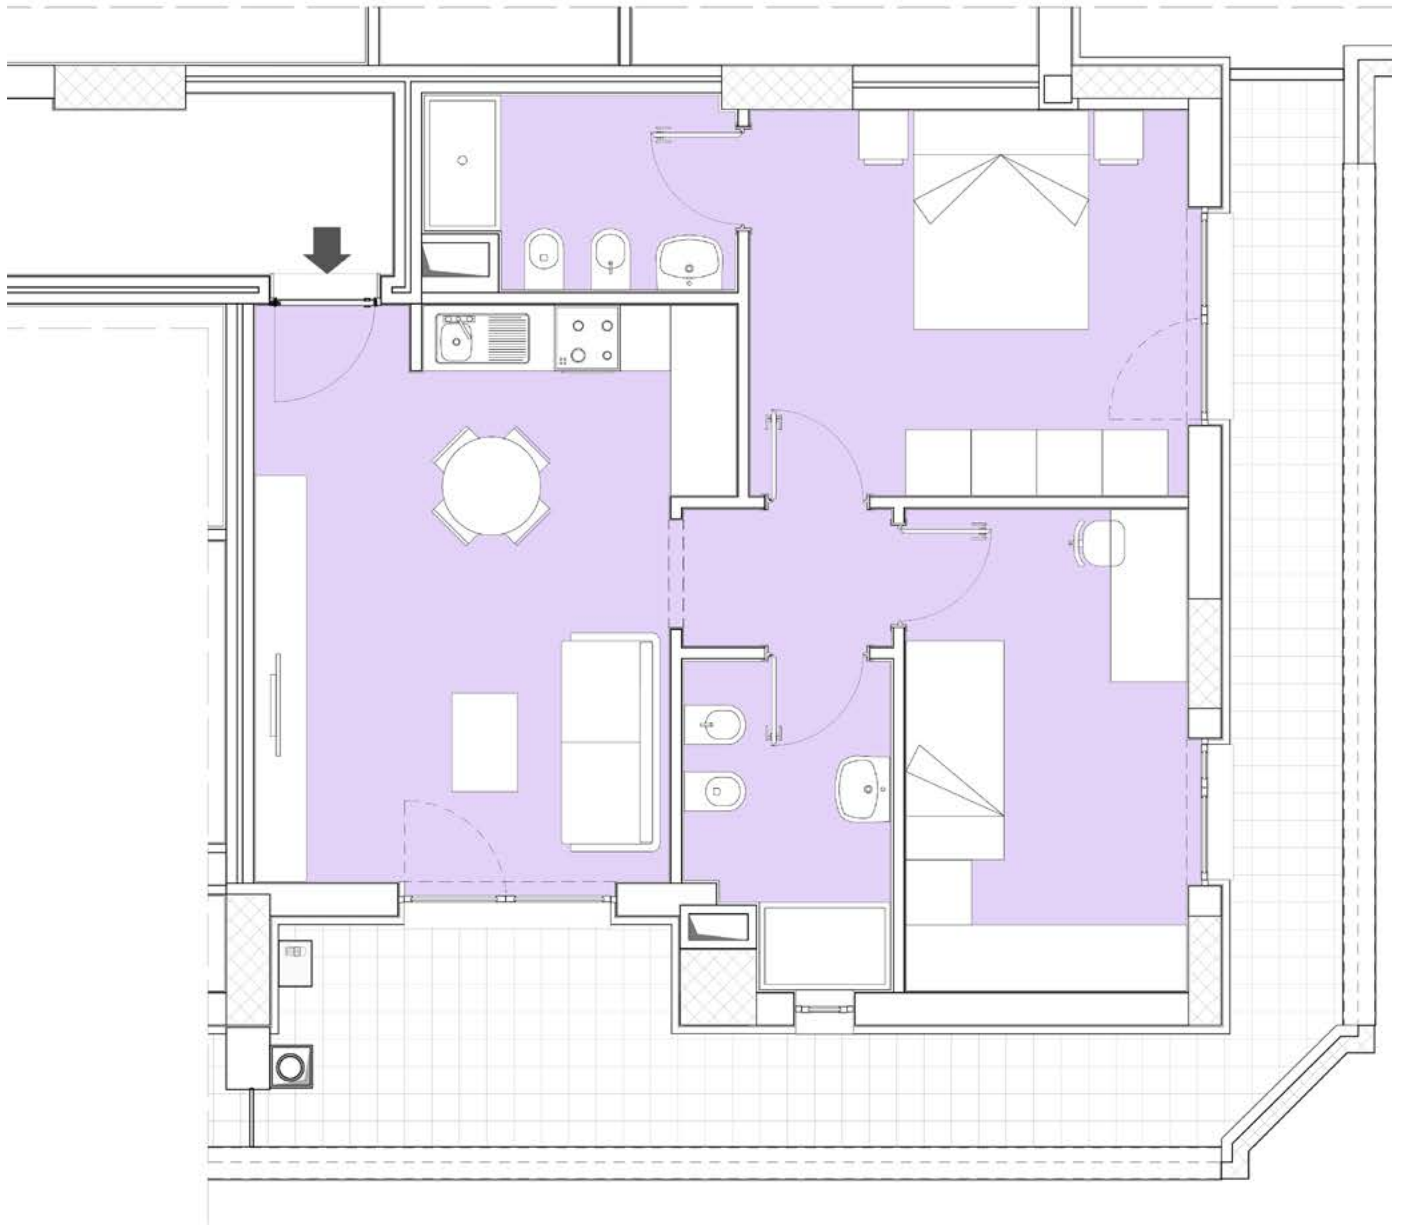

# EUROPALACE

PIANO 2°/3°

Piano	Alloggio DX	Mq. Appartamento	Mq. balconi	Prezzo
2°	11	71	29	€ 179.325,00
3°	18	71	29	€ 179.325,00