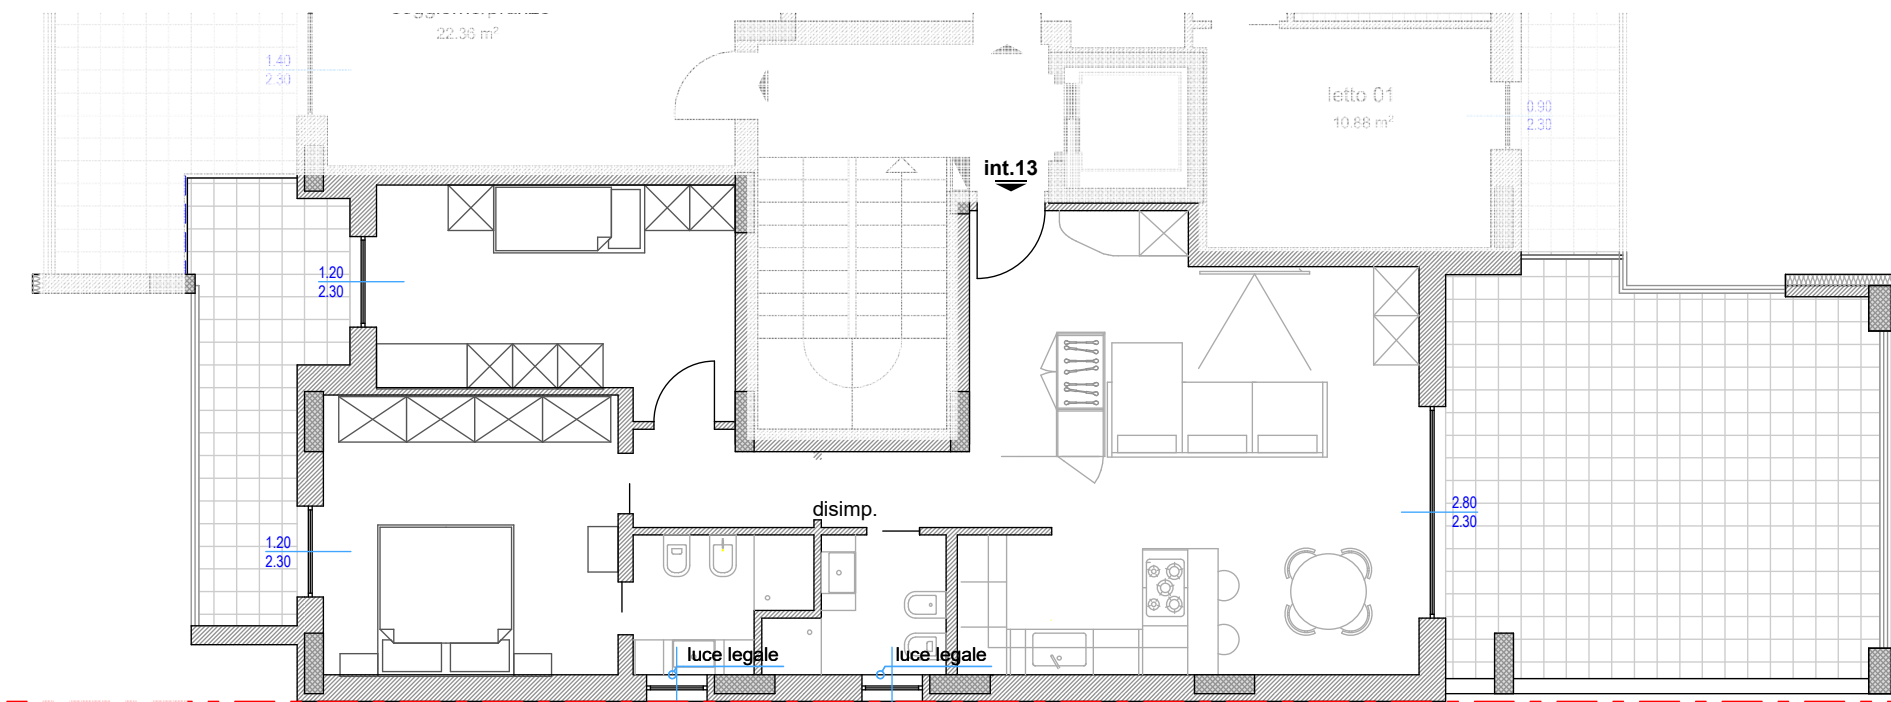

PLANIMETRIA QUOTATA

1:100

PLANIMETRIA ARREDATA

1:100

note

Appartamento 13			
	Sup. (mq)	Coef. di omogeniz.	Sup. commerciale (mq)
Vani principali	90.00	1.00	90.00
Balcone anteriore	10.00	0.33	3.30
Balcone posteriore	33.00	0.33	10.89
Superficie commerciale totale			104.19

DOMUSCOSTRUZIONI SRL
via Paradiso, 46 - 70026 Modugno (BA)
0805353673 - 3386719728 - 3405863769

Comune di BARI
Città Metropolitana di Bari

INTERVENTO DI RISTRUTTURAZIONE EDILIZIA MEDIANTE
DEMOLIZIONE E RICOSTRUZIONE IN SAGOMA,
CON INCREMENTO VOLUMETRICO PREVISTO DAL
"PIANO CASA". EDIFICIO IN BARI, ALLA VIA BITRITTO N° 96/A

PIANO

P.4°

interno

13