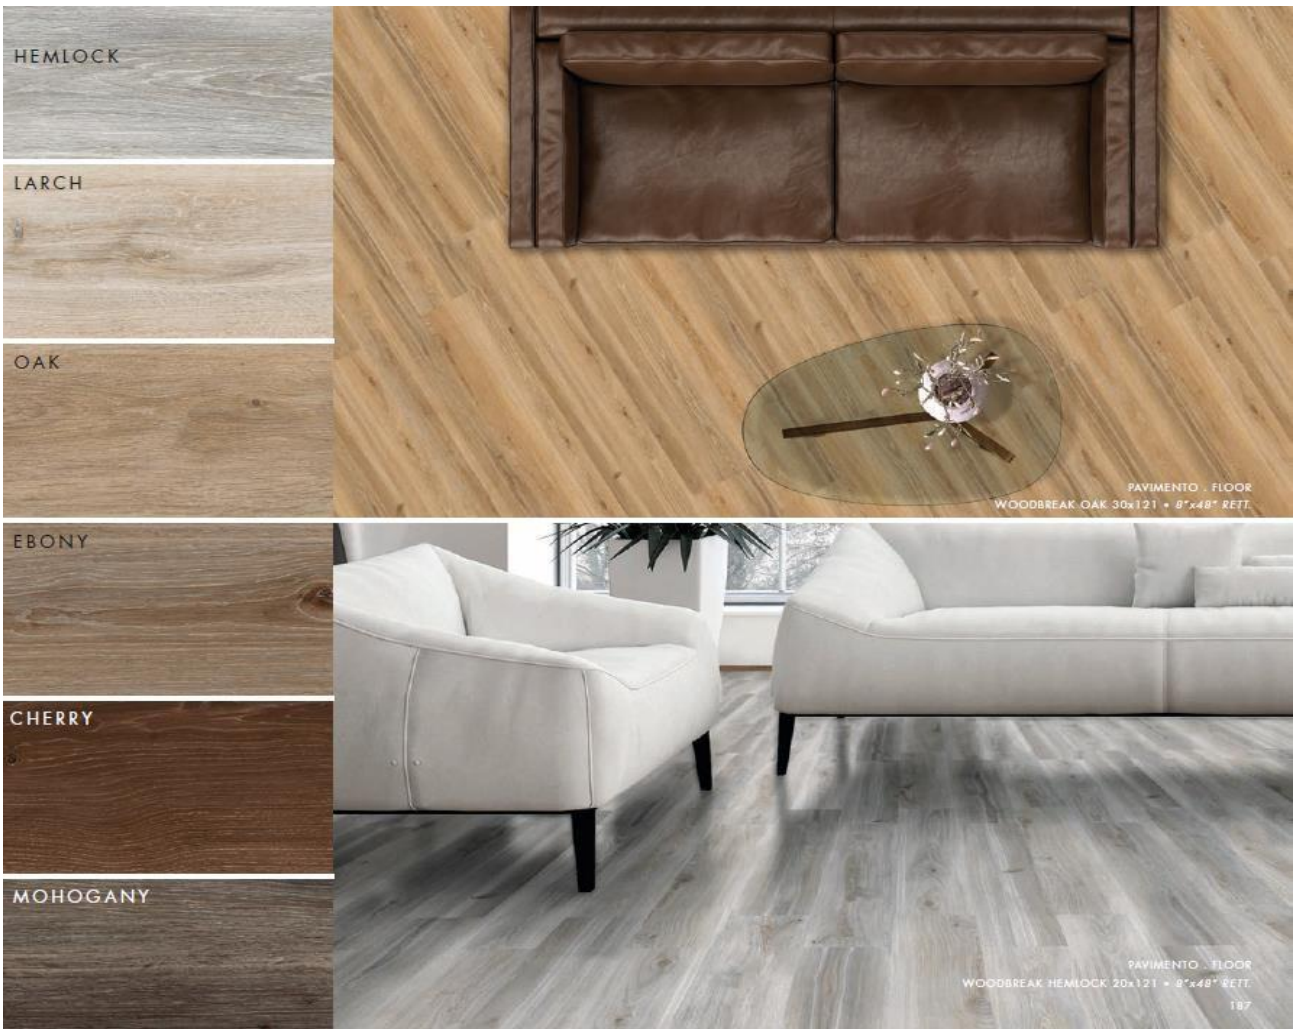

CERAMICHE ENERGIE KER SERIE MAGNETIC 60X60 – 80X80 - 60x120

CERAMICHE ENERGIEKER: SERIE WOODBREAK 20x120 - 30x120

CERAMICHE ENERGIE KER: SERIE PADOUK 20X120 – 30X120

CERAMICHE ENERGIE KER: SERIE ANTIQUA 20X120 – 30X120