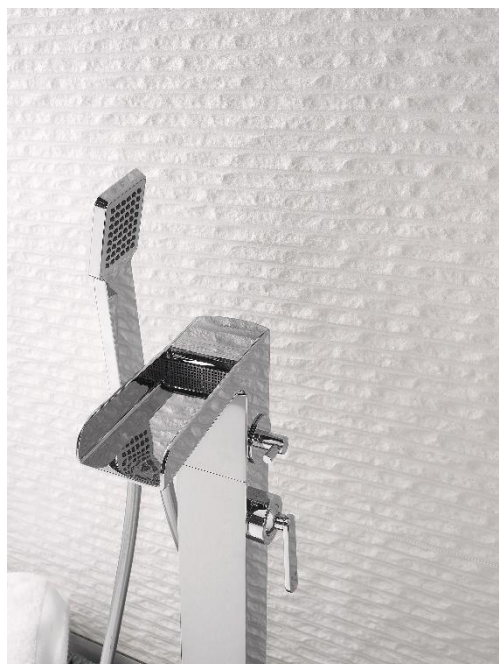

RIB SEA

RIB WHITE

CERAMICA AZUVI: SERIE BASALTO 30X90

AVORIO

BIANCO

RIGATO AVORIO

RIGATO BIANCO

CERAMICA AZUVI: SERIE PORTLAND 30X90