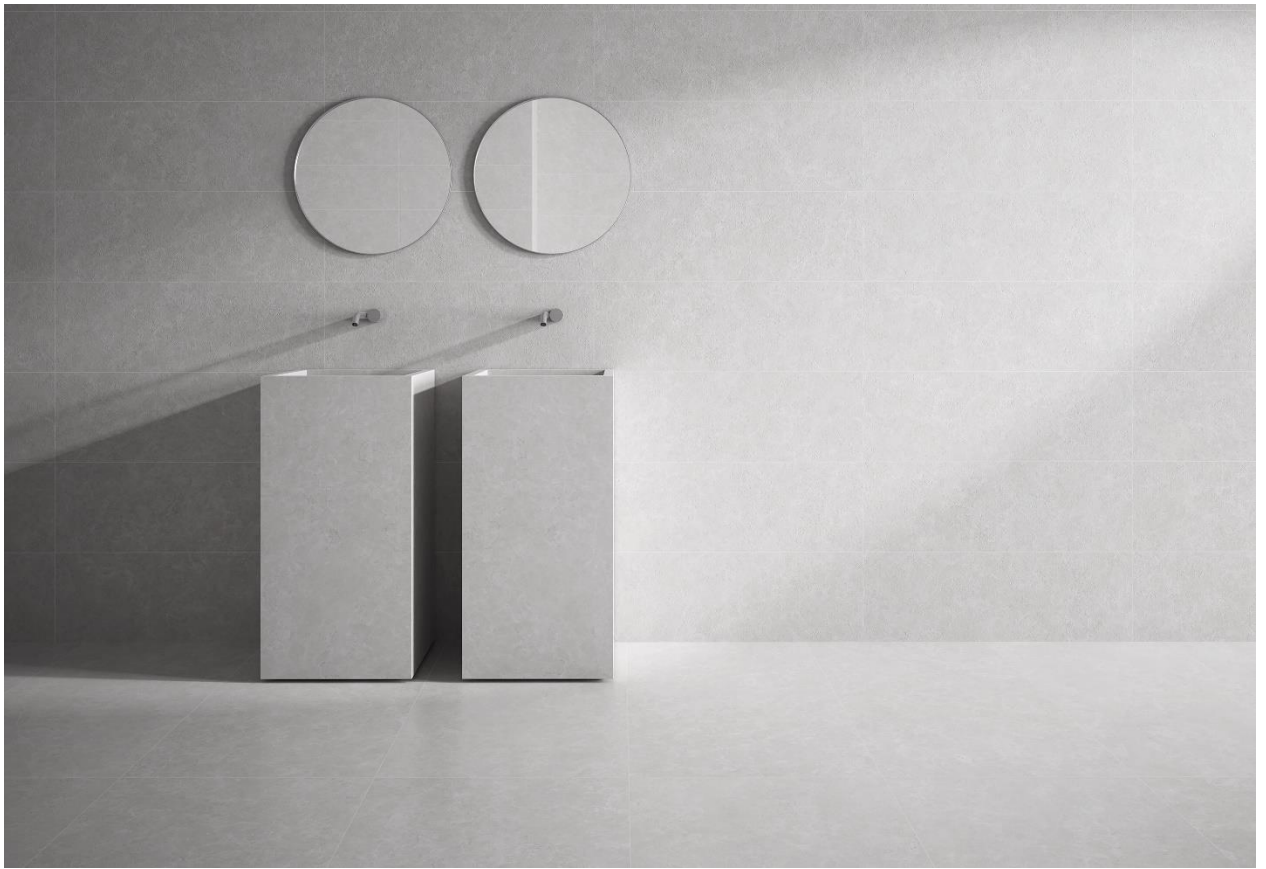

GREY

RHOMB GREY

SAND

RHOMB SAND

WHITE

RHOMB WHITE

CERAMICA NAXOS: SERIE START 26X60

PLASTER