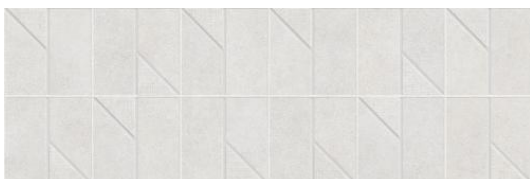

STRIPPING GREY 25x75

STRIPPING SAND 25x75

MIXTURE DESERT 30x90

MIXTURE GREY 30x90

MIXTURE SAND 30x90

CERAMICA AZUVI: SERIE TERRA 30X90

CASHMERE

DESERT