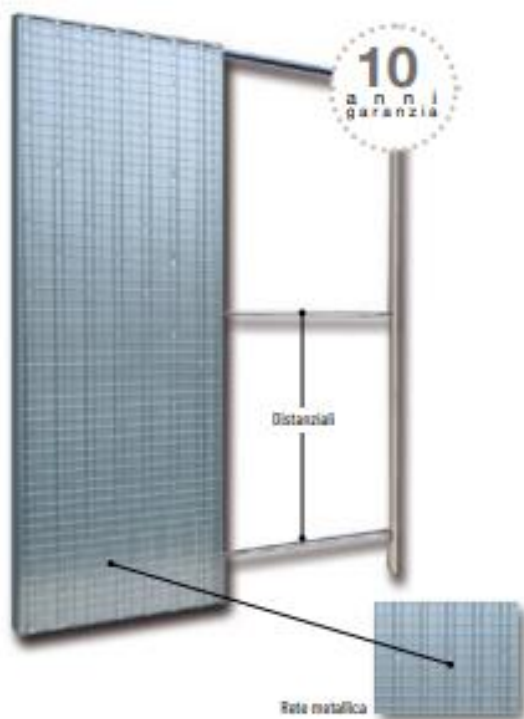

GOOGLE MAPS
LARUCCIA DESIGN

Bari, Via Oberdan 18

INTONACO

- La struttura del cassonetto è in acciaio zincato, spessore 0,5 mm nei fianchi/profilo posteriore e 0,8 mm per i profili del top/fondo.
- Il fianco del cassonetto è realizzato in un unico pezzo di lamiera e presenta delle grecature verticali con passo da 100 mm. La grecatura conferisce una maggiore rigidità alla struttura. La rete metallica, che completa il fianco, è in acciaio zincato ed è fissata al fianco mediante graffette consentendo un ottimo ancoraggio dell'intonaco.
- Insieme al cassonetto viene fornita una rete a maglia fine in fibra di vetro che, posta nella parte superiore in corrispondenza della giunzione tra il cassonetto e il laterizio (da entrambi i lati), protegge da possibili setolature dell'intonaco.
- Il nuovo profilo superiore consente il bloccaggio della guida durante l'inserimento.
- Il controtelaio è corredato da due distanziali ad innesto necessari per la posa.