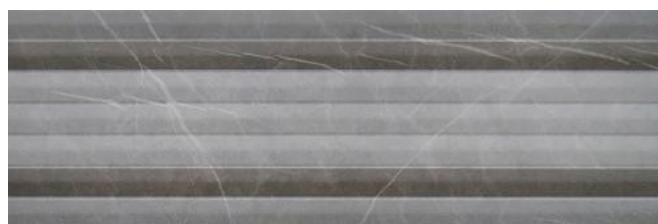

VALLEY MIX 25X75