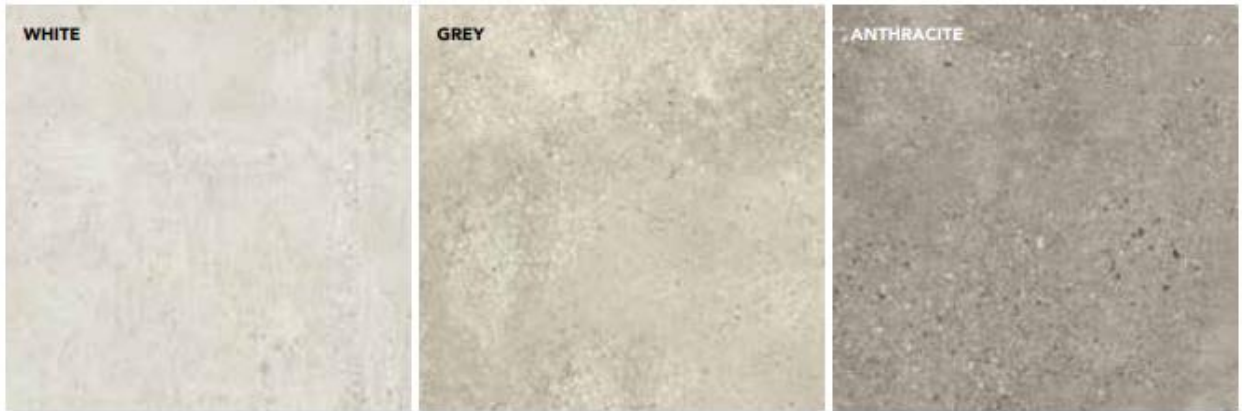

CERAMICHE ENERGIE KER: SERIE STONE CEMENT 60X60 - 60X120