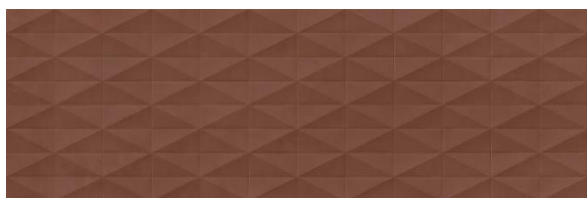

CERAMICA MARAZZI: SERIE CHILL 25X76

CLAY