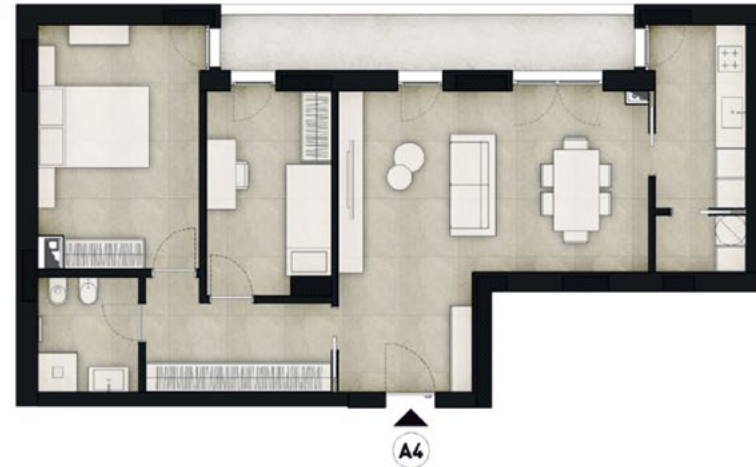

**DIMORE
MONTE
LUNGO**

SCALA A

Appartamento tipo A4

1° PIANO

- superficie lorda appartamento: **90 mq**
- superficie balconi: **9 mq**

STUDIO DI ARCHITETTURA
**ESSE
ELLE**
ASSOCIATI