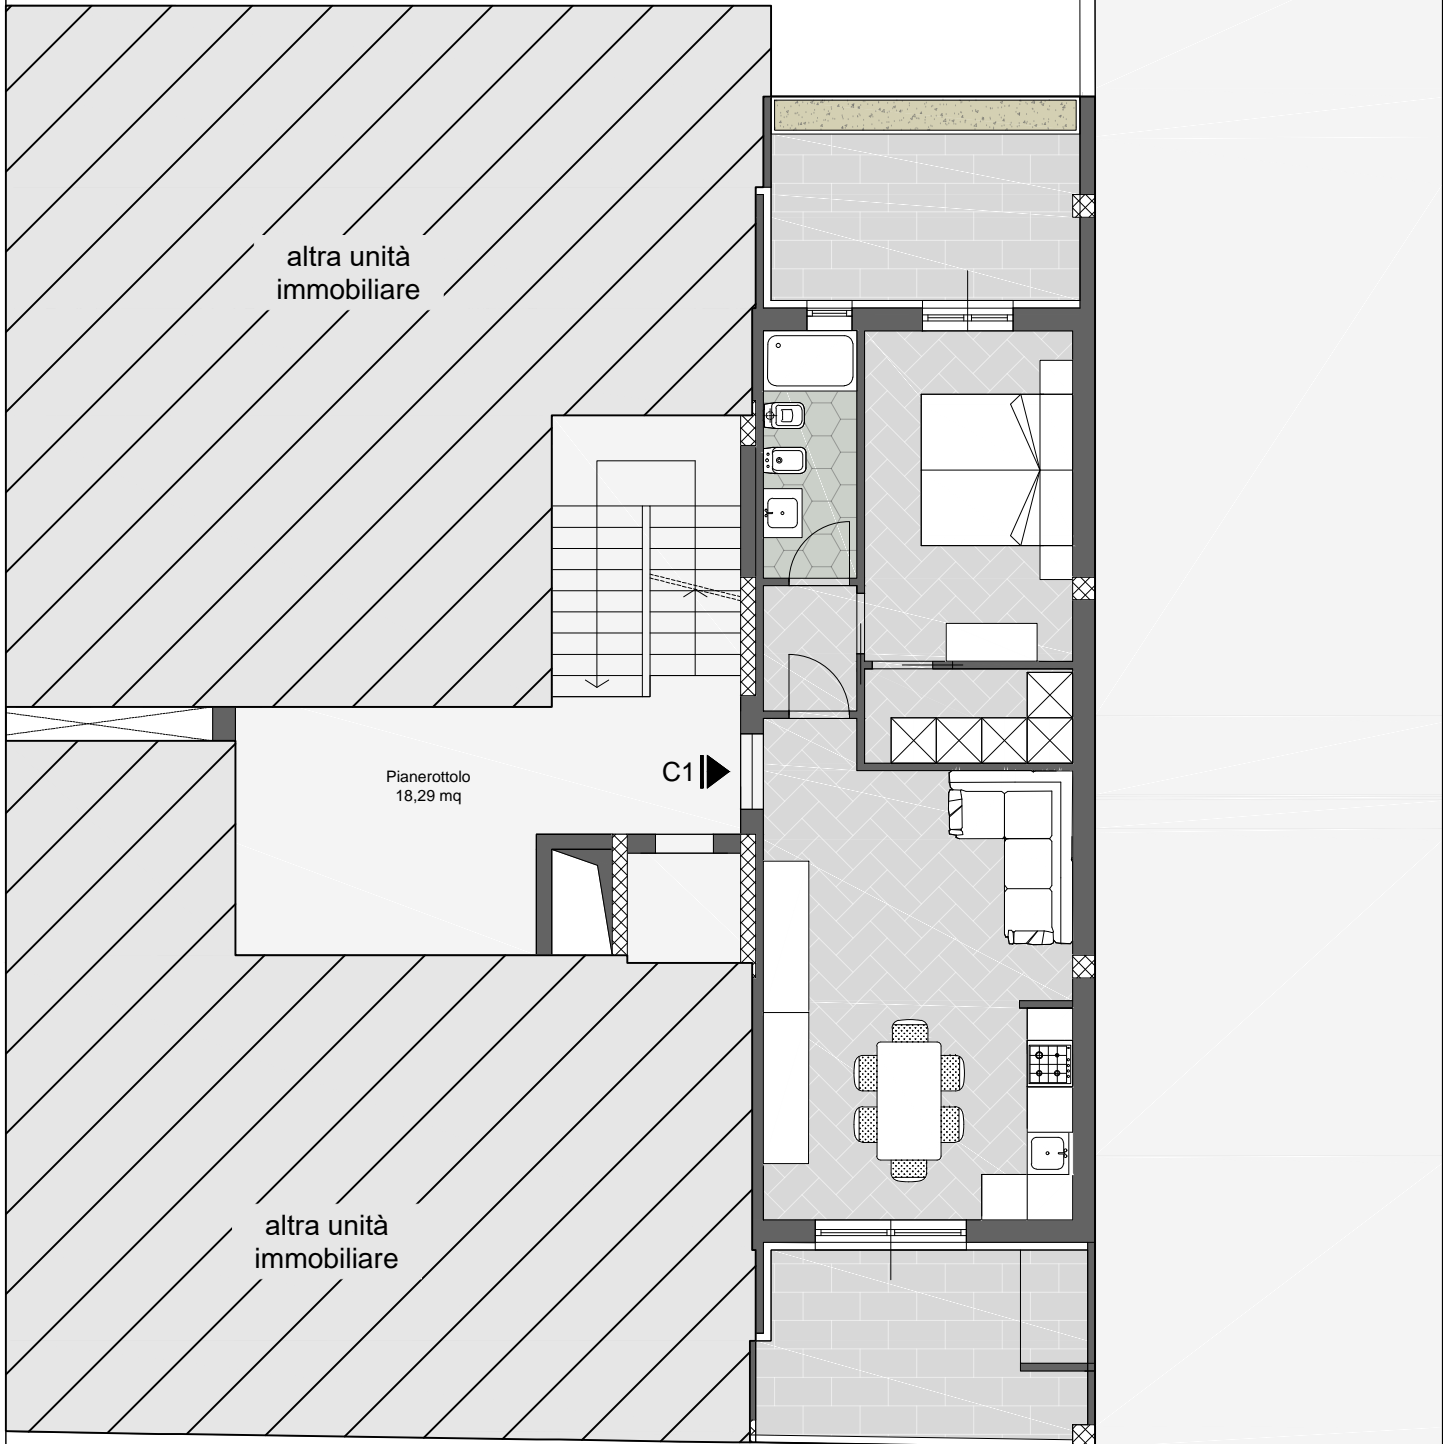

Appartamento C1

Superficie coperta: 58,08 mq

Superficie esterna: 12,01 + 11,68 = 23,69 mq

FRONTE INTERNO

altra unità immobiliare

Pianerottolo
18,29 mq

C1

altra unità immobiliare

VIA PODGORA