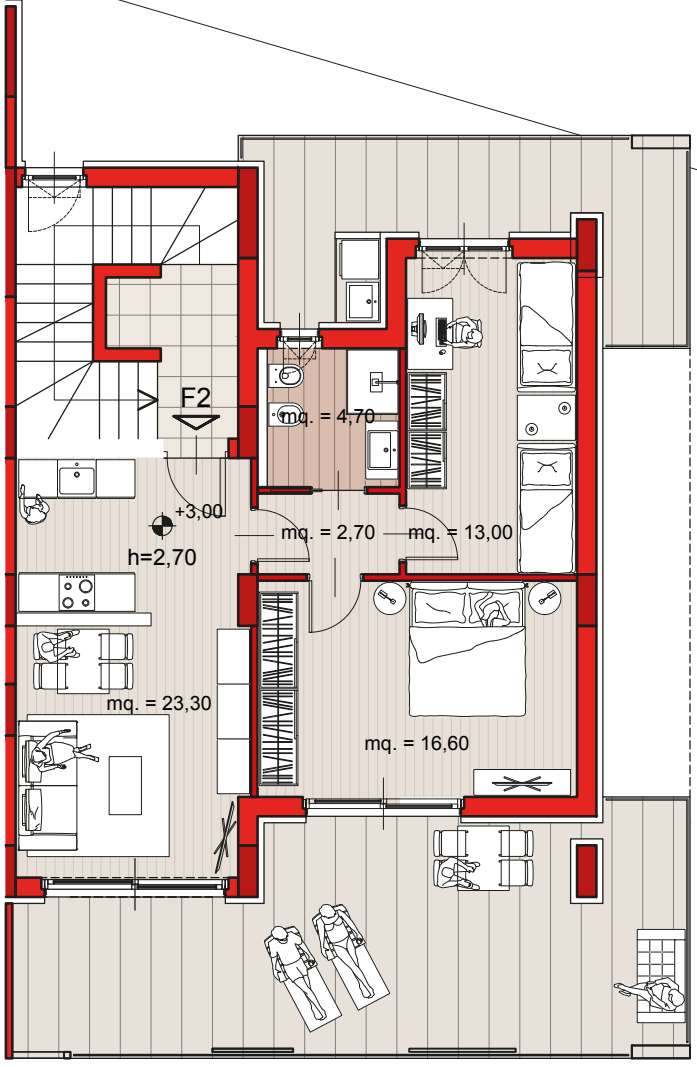

# IL TUO AR RESIDENCE MO NEL VERDE NIA

a Bari in via Caduti Strage di Bologna, 8

**F2**

Primo piano - mq. 71,00  
balconi - mq. 49,00 (mq. 15,00 + mq. 34,00)

Terrazzo - mq. 113,00  
area calpestabile - mq. 95,00  
fioriere - mq. 18,00  
vano scala - mq. 16,60 + vano mq. 5,40