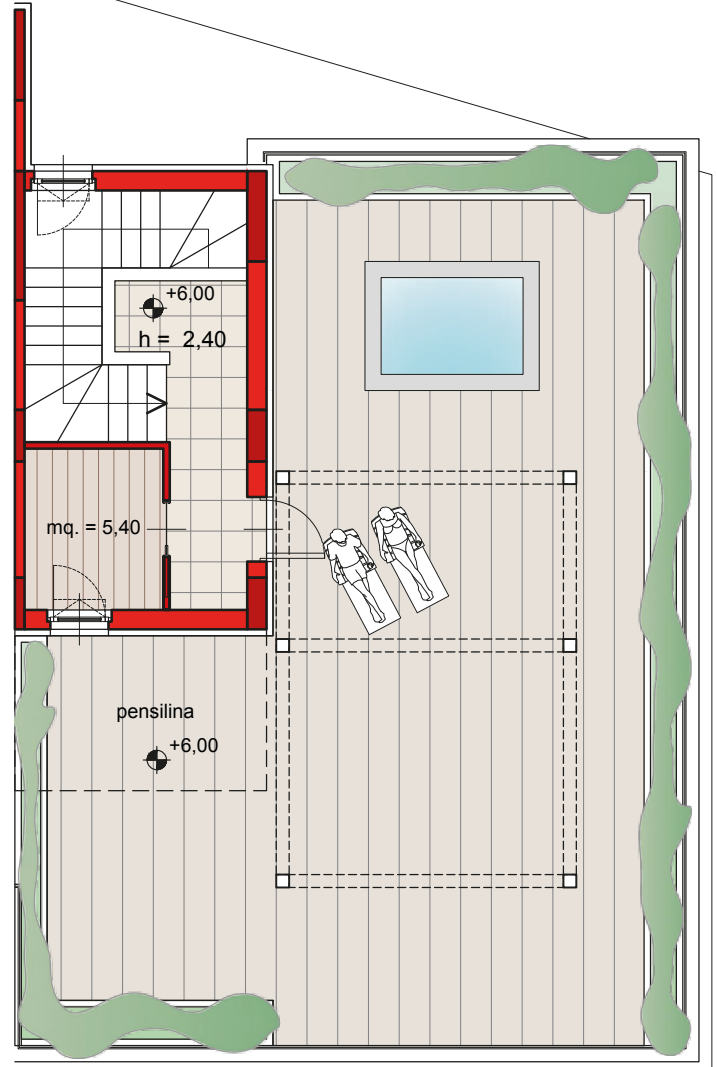

# IL TUO AR RESIDENCE MO NEL VERDE NIA

a Bari in via Caduti Strage di Bologna, 8

**F2**

Primo piano - mq. 71,00  
balconi - mq. 49,00 (mq. 15,00 + mq. 34,00)

Terrazzo - mq. 113,00  
area calpestabile - mq. 95,00  
fioriere - mq. 18,00  
vano scala - mq. 16,60 + vano mq. 5,40