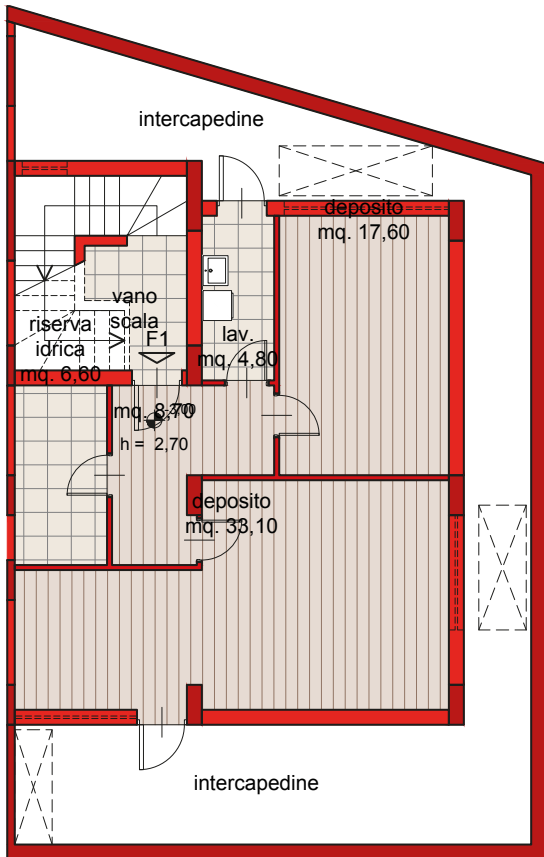

IL TUO ARMO RESIDENCE MO NEL VERDE NIA

a Bari in via Caduti Strage di Bologna, 8

F1

Piano interrato - mq. 83,80
vano scala - mq. 15,85
intercapedini - mq. 60,00

Piano terra - mq. 55,60
box auto - mq. 18,50 utili
patio - mq. 43,90 (mq. 30,00 coperti)
giardino - mq. 154,10