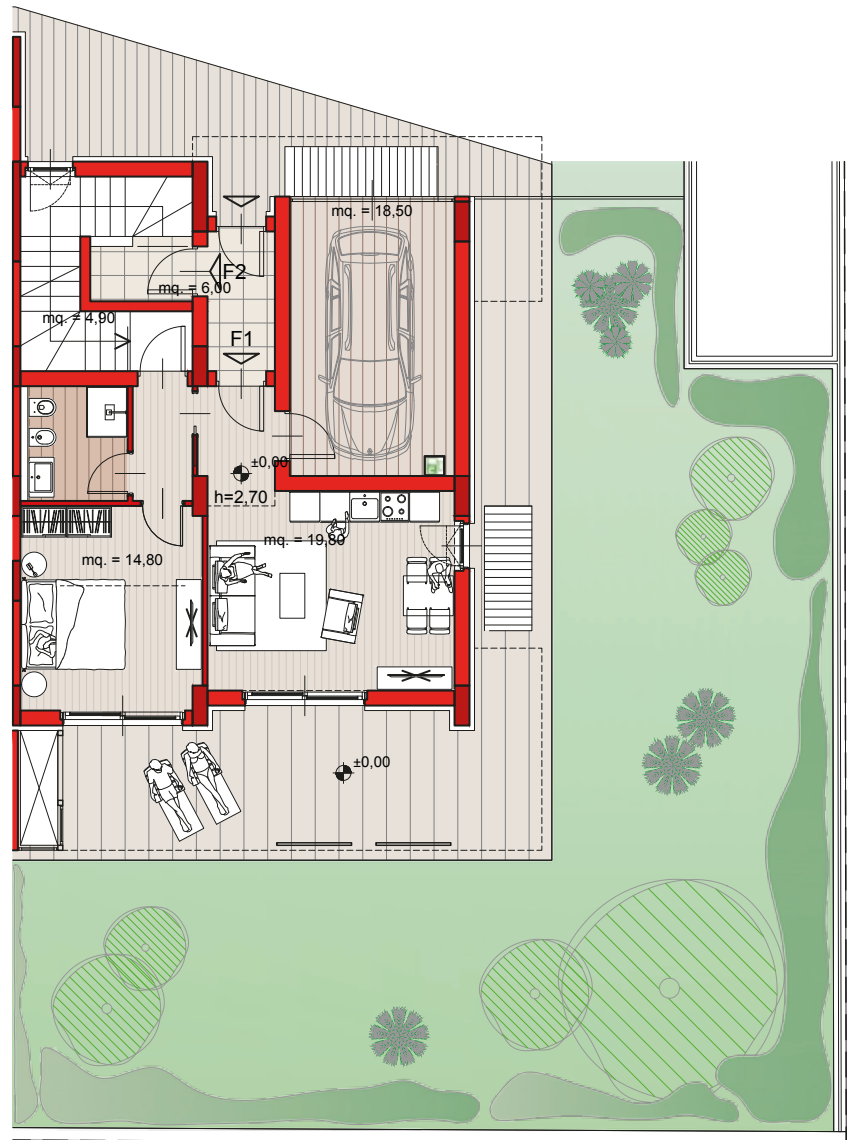

IL TUO ARMO RESIDENCE MO NEL VERDE NIA

a Bari in via Caduti Strage di Bologna, 8

F1

Piano interrato - mq. 83,80
vano scala - mq. 15,85
intercapedini - mq. 60,00

Piano terra - mq. 55,60
box auto - mq. 18,50 utili
patio - mq. 43,90 (mq. 30,00 coperti)
giardino - mq. 154,10