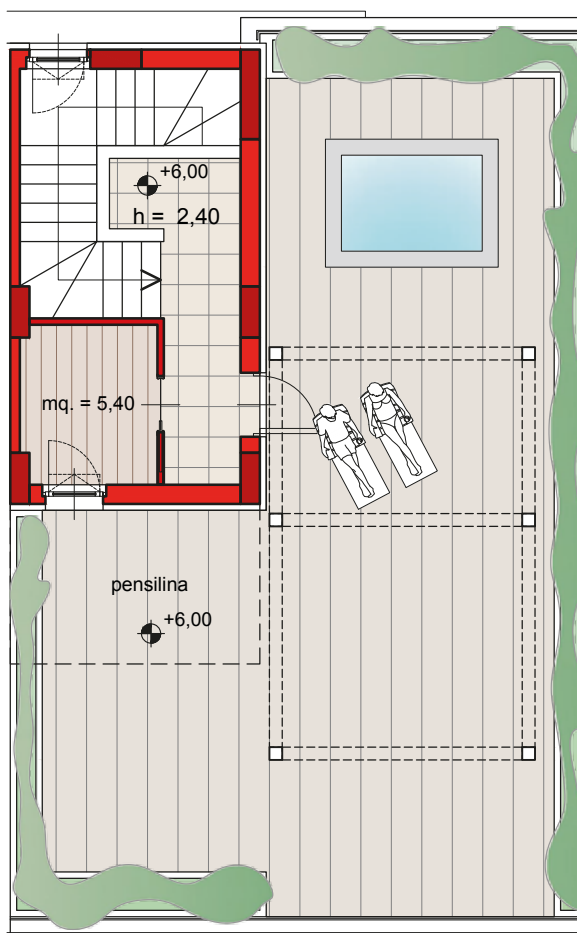

# IL TUO ARMONIA RESIDENCE NEL VERDE

a Bari in via Caduti Strage di Bologna, 8

**D2**

Primo piano - mq. 71,00  
balconi - mq. 42,50 (mq.15,00 + mq. 27,50)

Terrazzo - mq. 94,40  
area calpestabile - mq. 78,70  
fioriere - mq. 15,70  
vano scala - mq. 16,60 + vano mq. 5,40