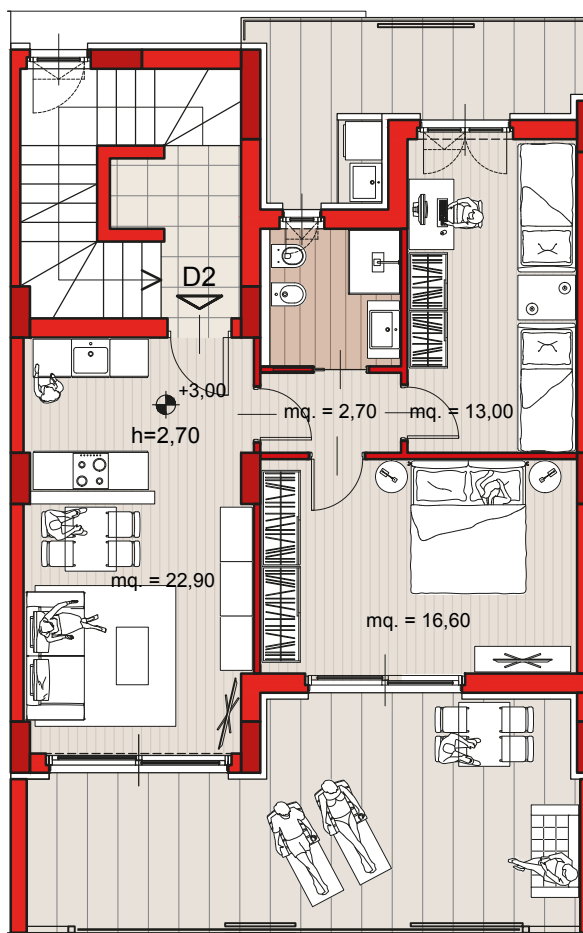

# IL TUO ARMONIA RESIDENCE NEL VERDE

a Bari in via Caduti Strage di Bologna, 8

**D2**

Primo piano - mq. 71,00  
balconi - mq. 42,50 (mq.15,00 + mq. 27,50)

Terrazzo - mq. 94,40  
area calpestabile - mq. 78,70  
fioriere - mq. 15,70  
vano scala - mq. 16,60 + vano mq. 5,40