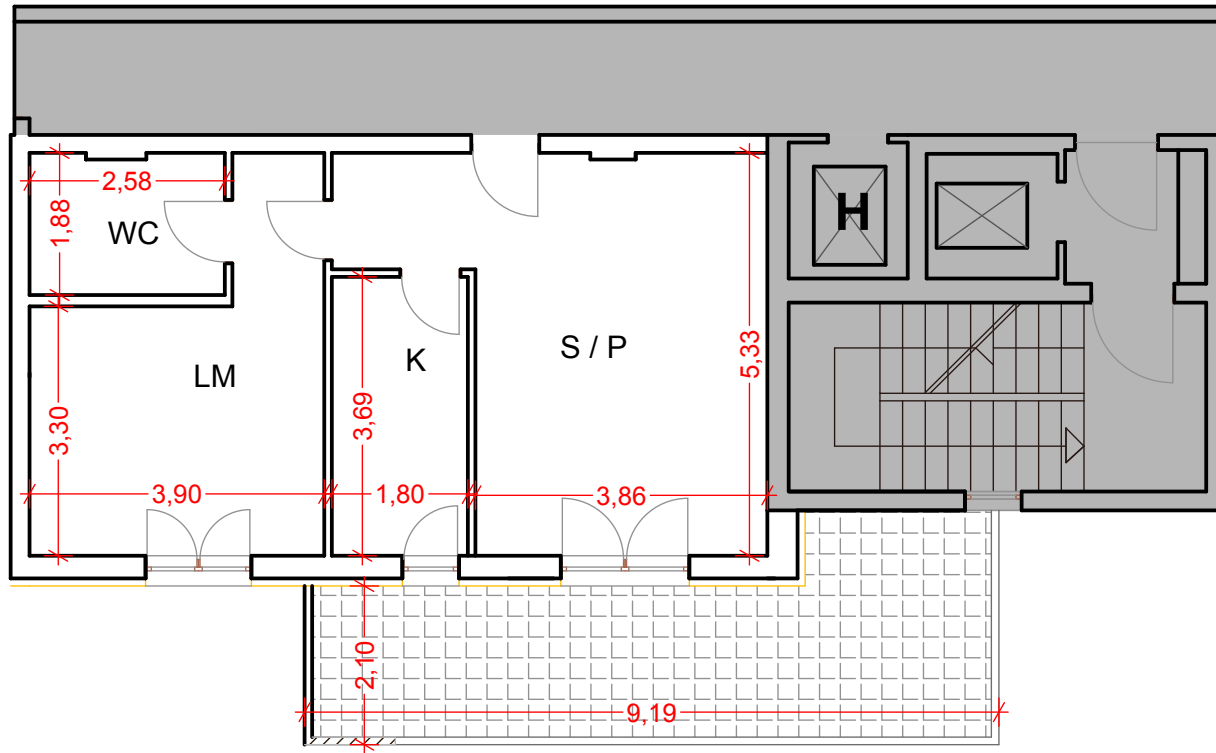

Scala A _ 4°-9° piano

TIPO A1

Sup. lorda coperta: 58 mq circa.
Sup. balconi: 20 mq circa.

N.B.: le dimensioni sono da intendersi a rustico

Scala 1: 100