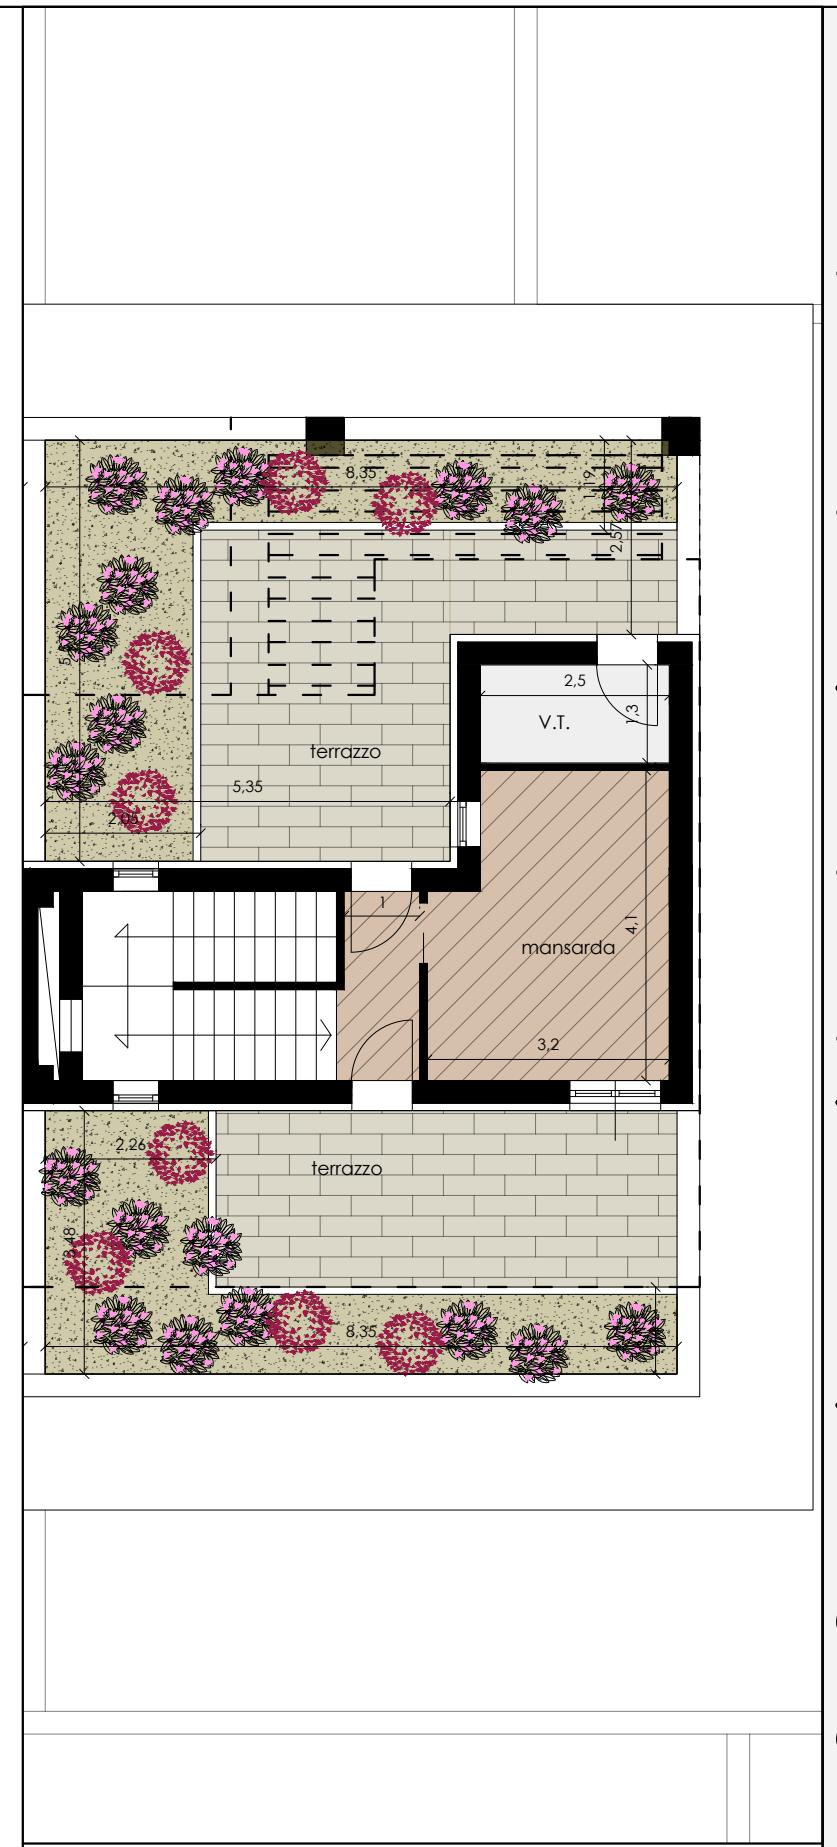

Superficie autorimessa: 31 mq
 Superficie tavernetta: 117,1 mq

Superficie giardino d'inverno: 9 mq
 Superficie intercapedine: 45,5 mq

Superficie villa: 95 mq

Superficie scoperta: 305 mq

Strada

Superficie mansarda: 33,5 mq
 Superficie Vano tecnico: 6 mq
 Superficie terrazzo: 76,5 mq