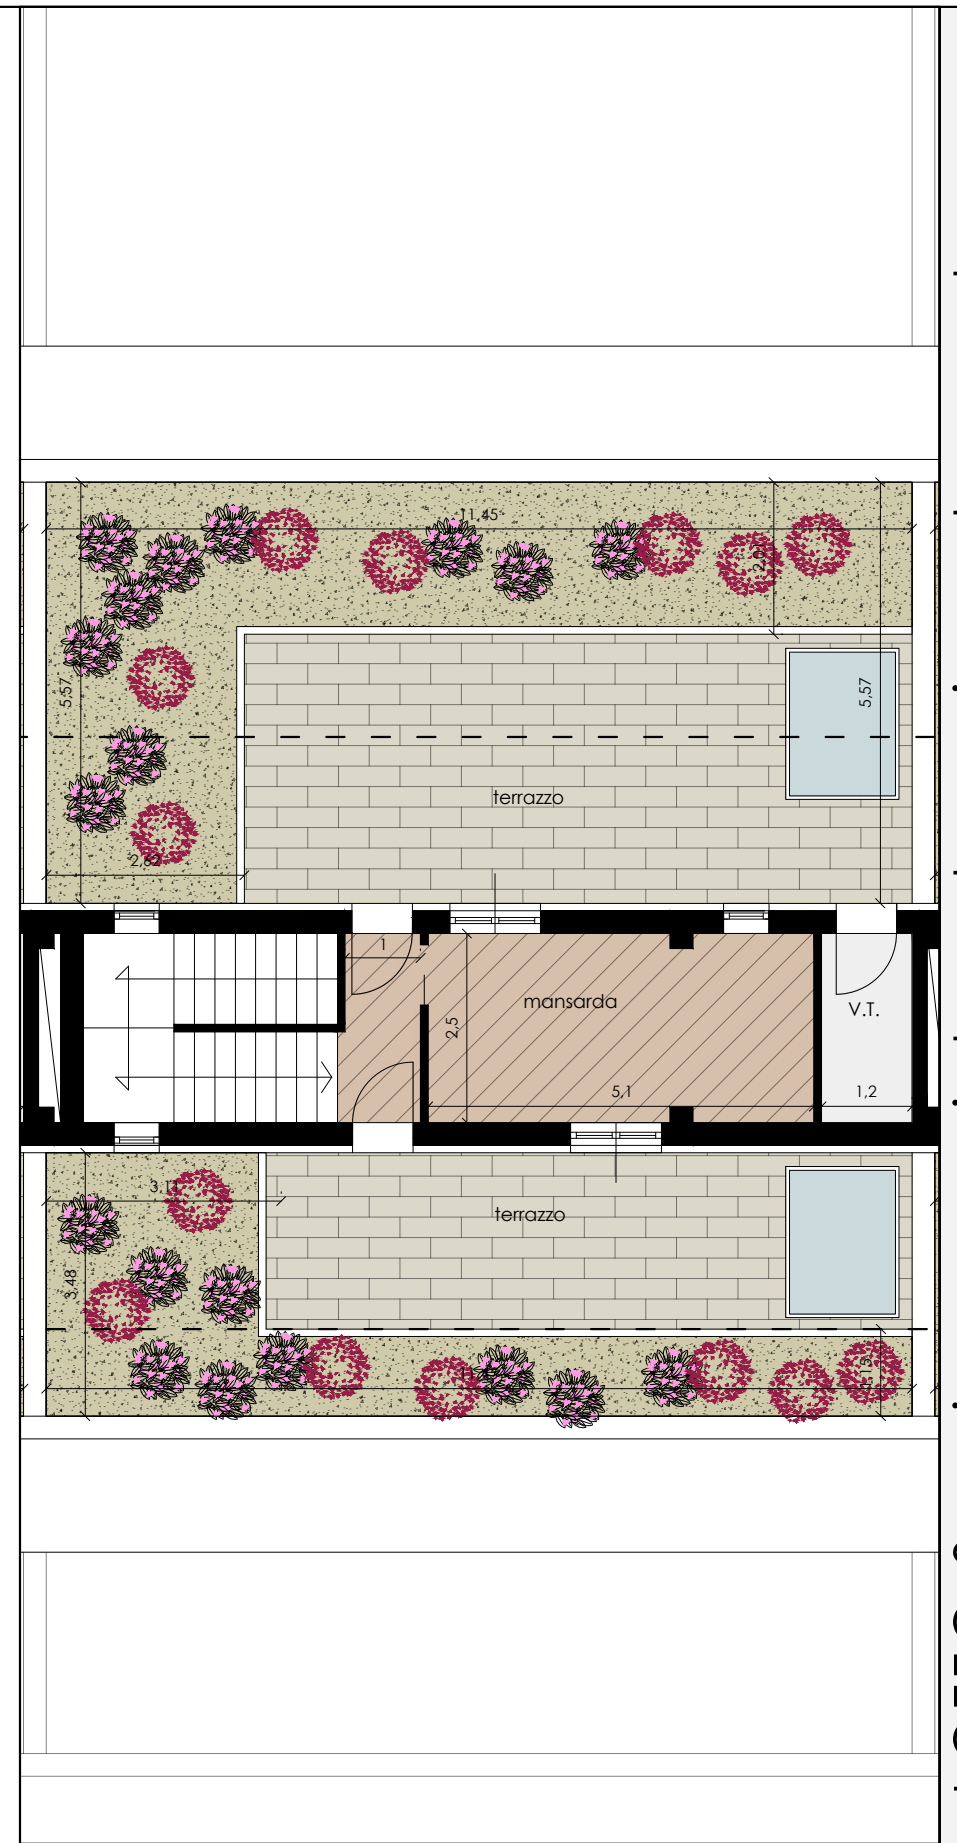

Superficie autorimessa: 51 mq  
 Superficie tavernetta: 104 mq

Superficie giardino d'inverno: 9 mq  
 Superficie intercapedine: 14,1 mq

Superficie villa: 95 mq

Superficie scoperta: 193,5 mq

Superficie mansarda: 35 mq  
 Superficie Vano tecnico: 4,5 mq

Superficie terrazzo: 113,5 mq