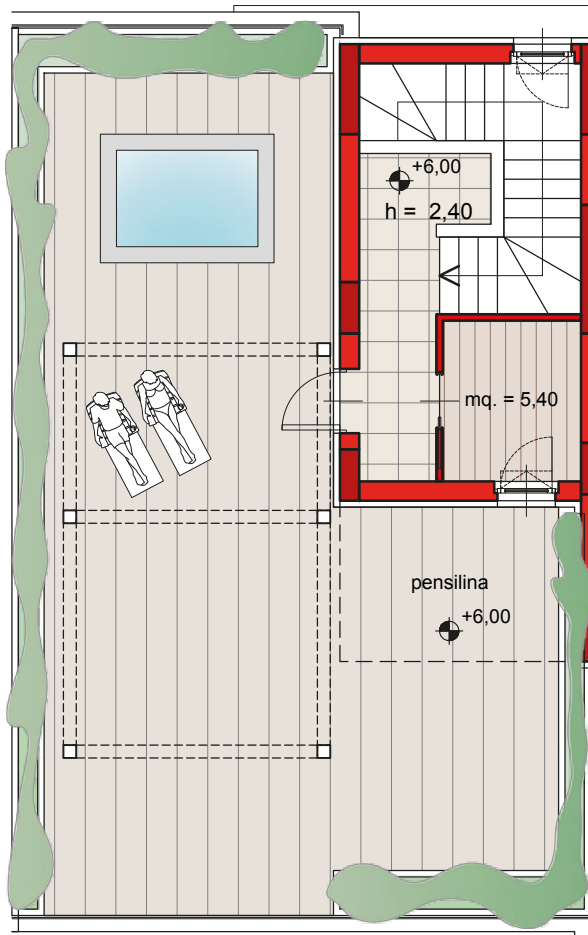

IL TUO AR RESIDENCE MO NEL VERDE NIA

a Bari in via Caduti Strage di Bologna, 8

E2

Primo piano - mq. 71,00
balconi - mq. 42,50 (mq. 15,00 + mq. 27,50)

Terrazzo - mq. 94,40
area calpestabile - mq. 78,70
fioriere - mq. 15,70
vano scala - mq. 16,60 + vano mq. 5,40