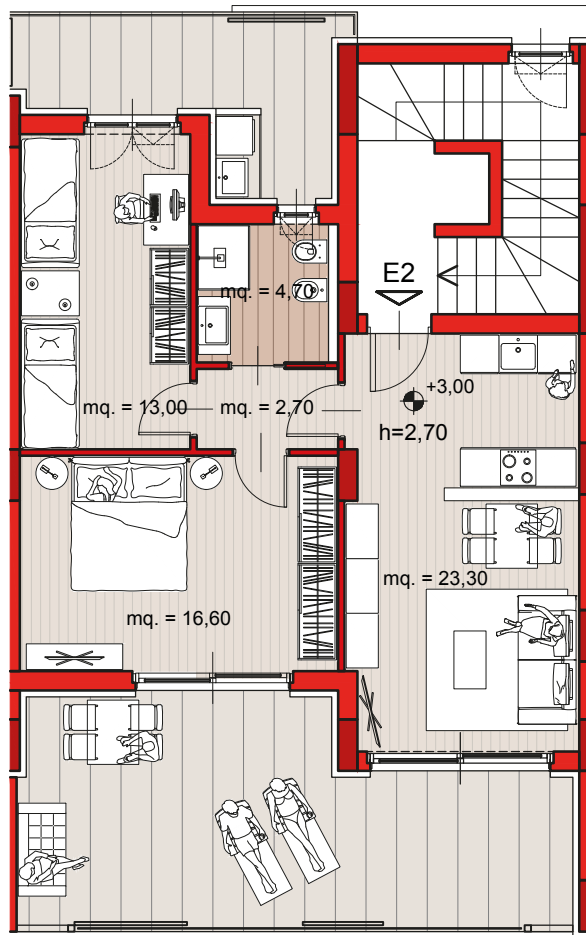

IL TUO AR RESIDENCE MO NEL VERDE NIA

a Bari in via Caduti Strage di Bologna, 8

E2

Primo piano - mq. 71,00
balconi - mq. 42,50 (mq. 15,00 + mq. 27,50)

Terrazzo - mq. 94,40
area calpestabile - mq. 78,70
fioriere - mq. 15,70
vano scala - mq. 16,60 + vano mq. 5,40