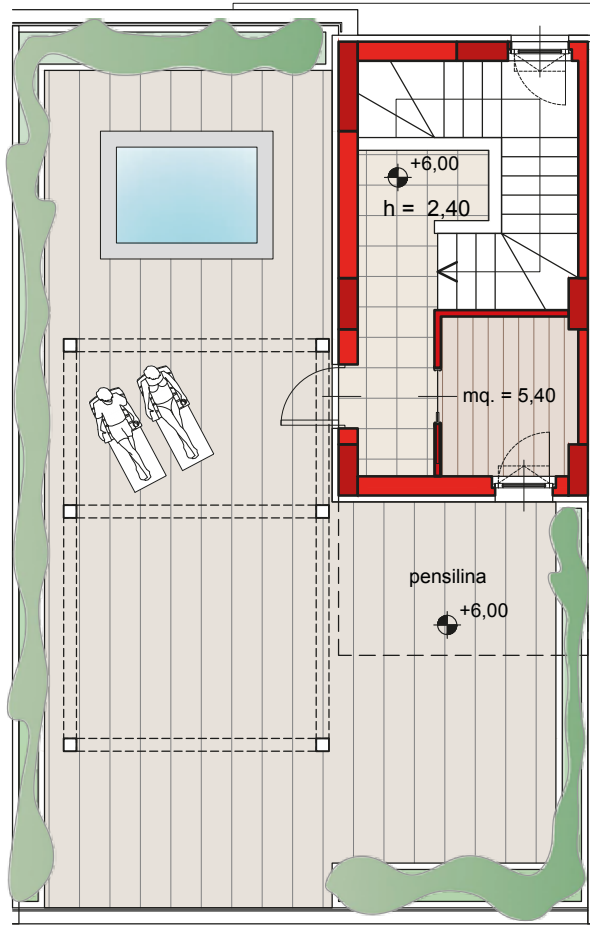

IL TUO AR RESIDENCE MO NEL VERDE NIA

a Bari in via Caduti Strage di Bologna, 8

C2

Primo piano - mq. 71,00
balconi - mq. 42,50 (mq. 15,00 + mq. 27,50)

Terrazzo - mq. 94,40
area calpestabile - mq. 78,70
fioriere - mq. 15,70
vano scala - mq. 16,60 + vano mq. 5,40