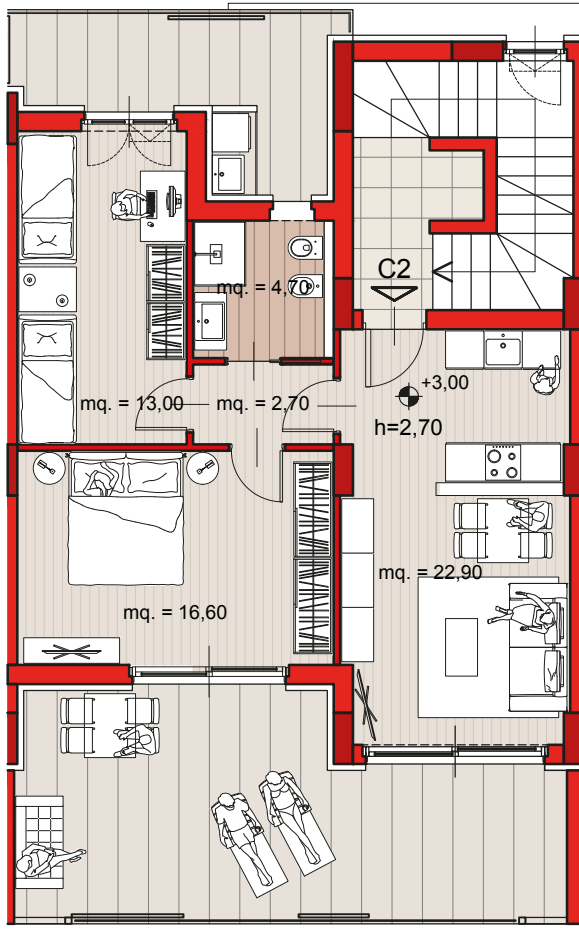

IL TUO AR RESIDENCE MO NEL VERDE NIA

a Bari in via Caduti Strage di Bologna, 8

C2

Primo piano - mq. 71,00
balconi - mq. 42,50 (mq. 15,00 + mq. 27,50)

Terrazzo - mq. 94,40
area calpestabile - mq. 78,70
fioriere - mq. 15,70
vano scala - mq. 16,60 + vano mq. 5,40