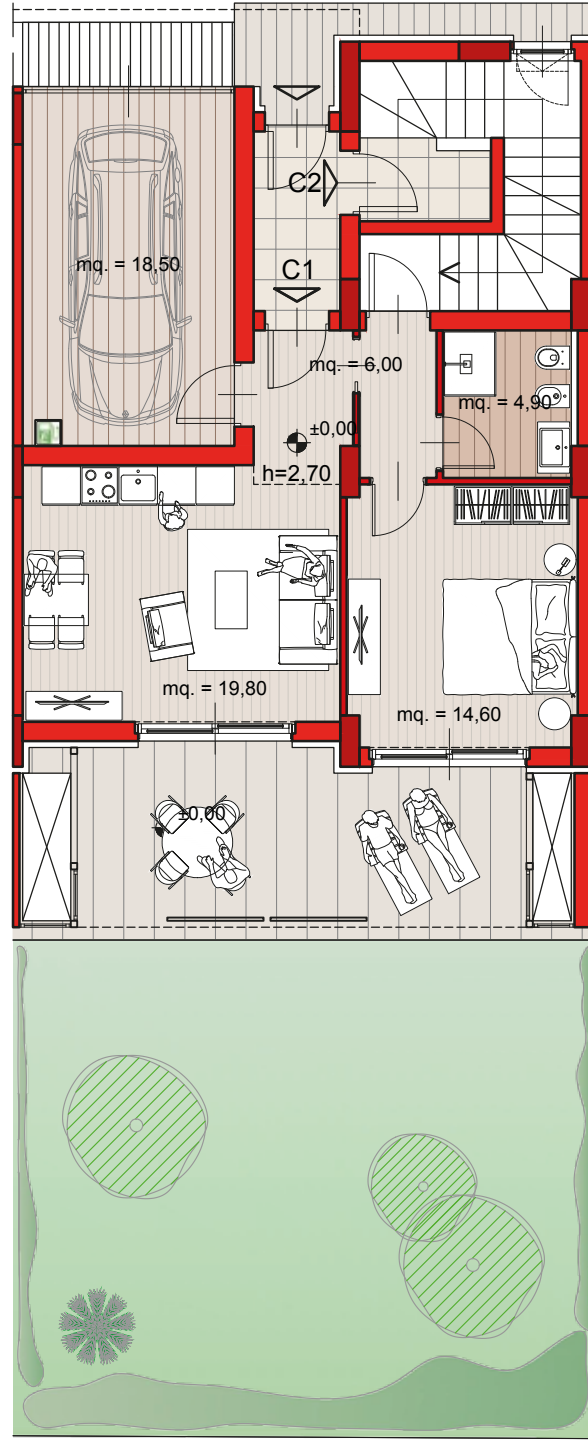

# IL TUO AR RESIDENCE MO NEL VERDE NIA

a Bari in via Caduti Strage di Bologna, 8

C1

Piano interrato - mq. 82,25  
vano scala - mq. 18,85  
intercapedini - mq. 26,40

Piano terra - mq. 54,60  
box auto - mq. 18,50 utili  
patio - mq. 19,80  
giardino - mq. 69,30