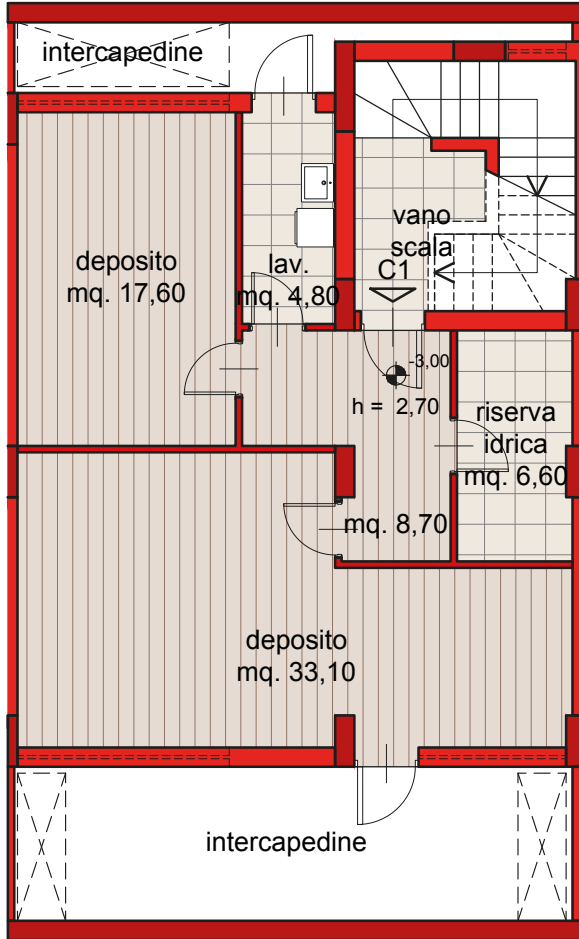

# IL TUO AR RESIDENCE MO NEL VERDE NIA

a Bari in via Caduti Strage di Bologna, 8

C1

Piano interrato - mq. 82,25  
vano scala - mq. 18,85  
intercapedini - mq. 26,40

Piano terra - mq. 54,60  
box auto - mq. 18,50 utili  
patio - mq. 19,80  
giardino - mq. 69,30