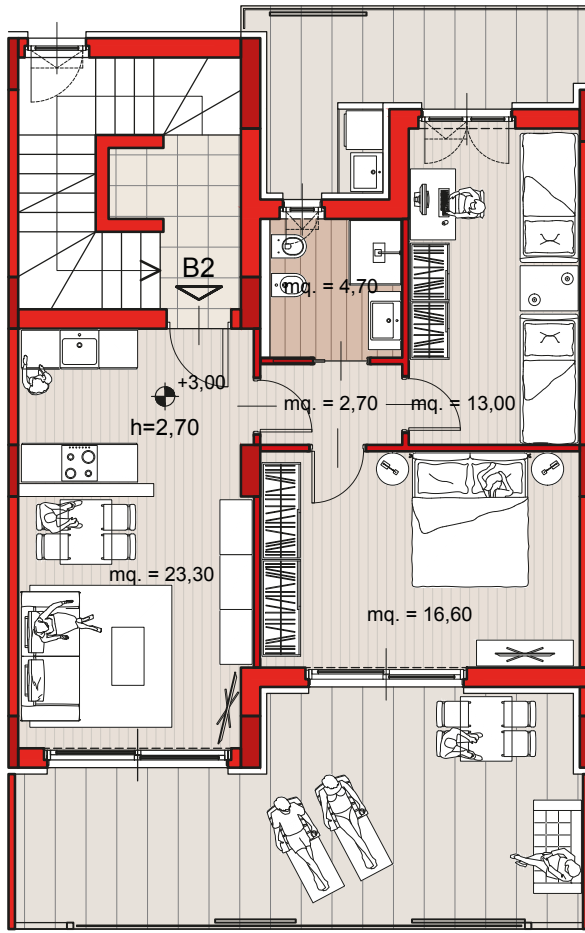

IL TUO ARMO RESIDENCE NEL VERDE NIA

a Bari in via Caduti Strage di Bologna, 8

B2

Primo piano - mq. 71,00
balconi - mq. 42,50 (mq.15,00 + mq. 27,50)

Terrazzo - mq. 94,40
area calpestabile - mq. 78,70
fioriere - mq. 15,70
vano scala - mq. 16,60 + vano mq. 5,40