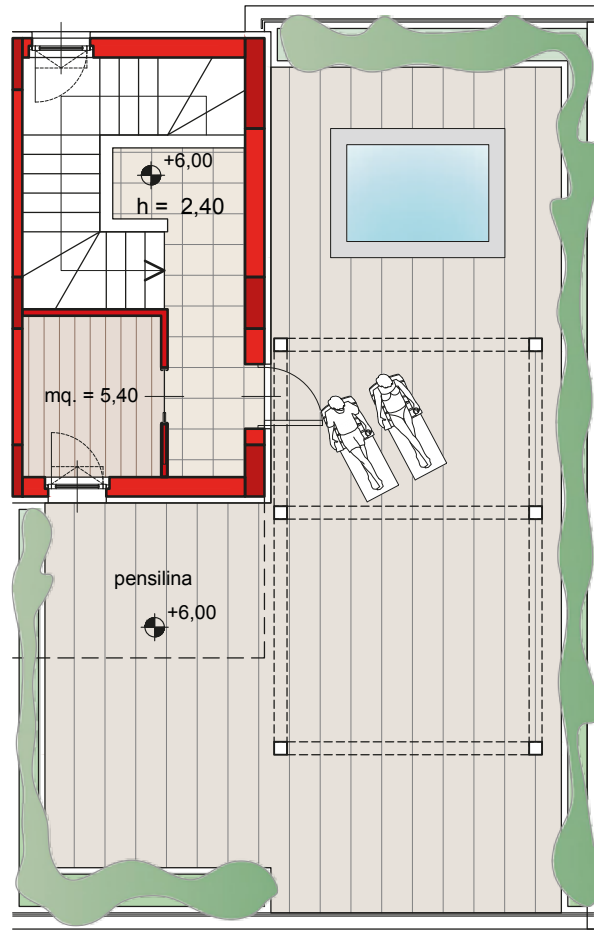

IL TUO ARMO RESIDENCE NEL VERDE NIA

a Bari in via Caduti Strage di Bologna, 8

B2

Primo piano - mq. 71,00
balconi - mq. 42,50 (mq.15,00 + mq. 27,50)

Terrazzo - mq. 94,40
area calpestabile - mq. 78,70
fioriere - mq. 15,70
vano scala - mq. 16,60 + vano mq. 5,40