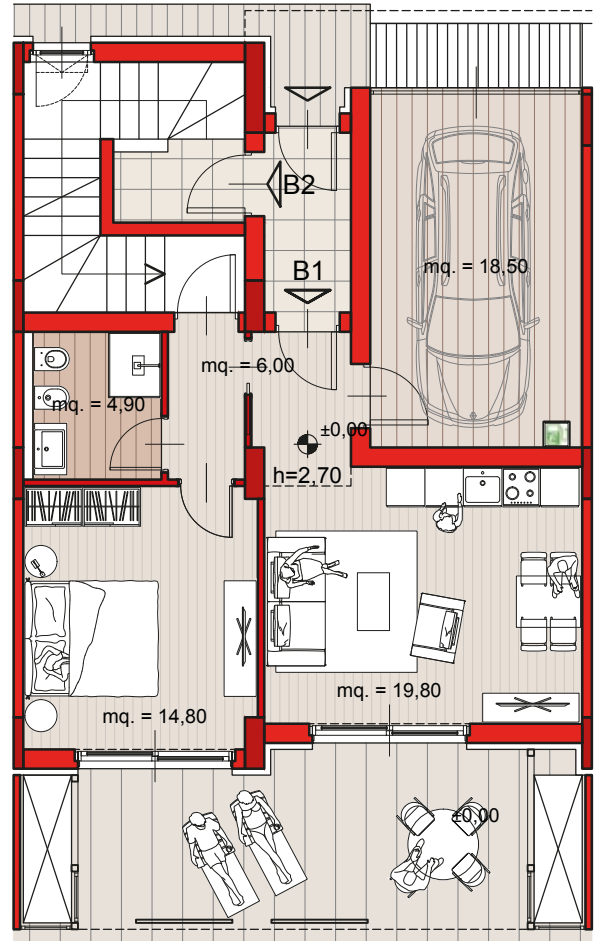

# IL TUO AR RESIDENCE MO NEL VERDE NIA

a Bari in via Caduti Strage di Bologna, 8

**B1**

Piano interrato - mq. 82,25  
vano scala - mq. 18,85  
intercapedini - mq. 26,40

Piano terra - mq. 54,60  
box auto - mq. 18,50 utili  
patio - mq. 19,80  
giardino - mq. 69,30