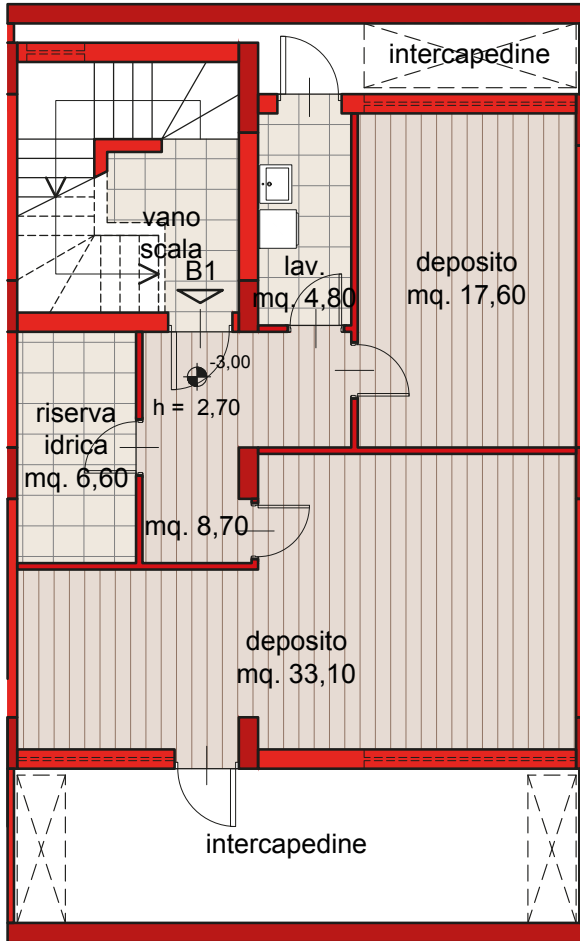

# IL TUO AR RESIDENCE MO NEL VERDE NIA

a Bari in via Caduti Strage di Bologna, 8

**B1**

Piano interrato - mq. 82,25  
vano scala - mq. 18,85  
intercapedini - mq. 26,40

Piano terra - mq. 54,60  
box auto - mq. 18,50 utili  
patio - mq. 19,80  
giardino - mq. 69,30