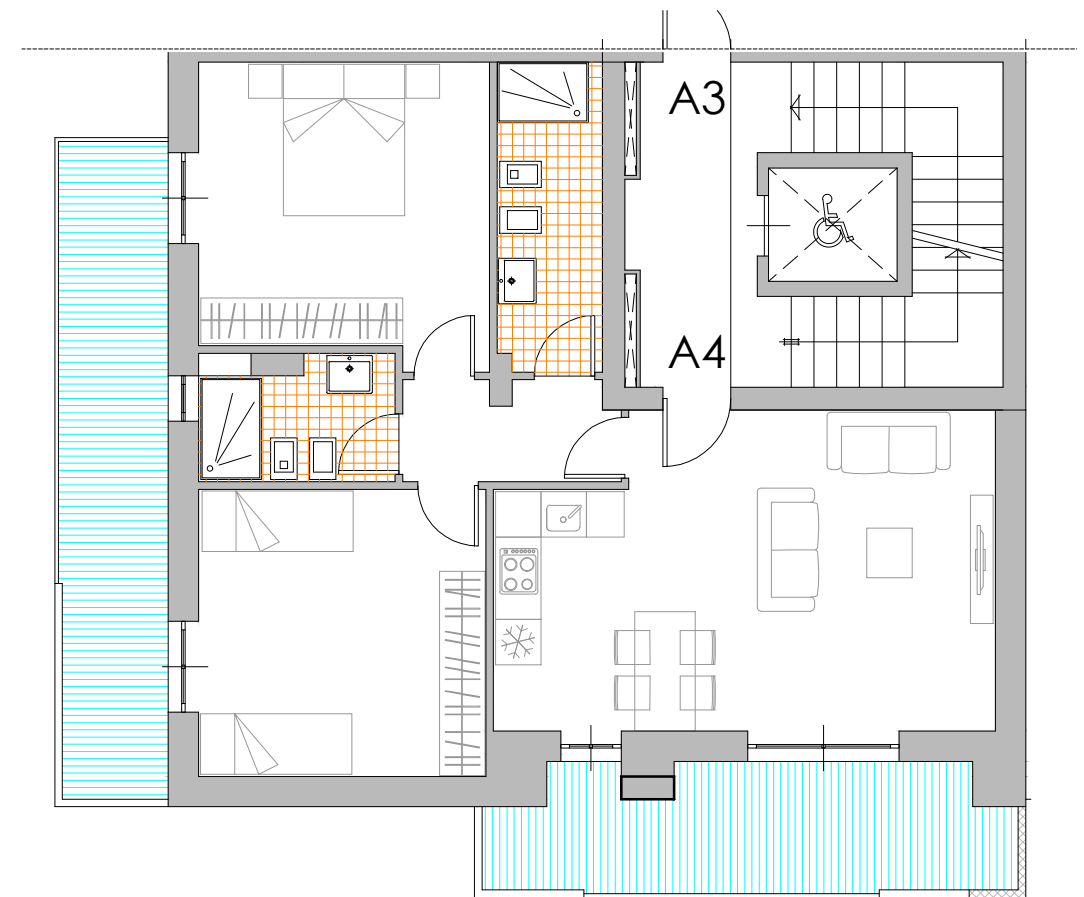

PALAZZO MISTRAL

Via Van Westerhout

Realizzazione e vendita:
EDILIZIA E AMBIENTE S.R.L.

PIANO SECONDO

1:100

A4	superficie l.p.	balconi		
	84,23	23,56		