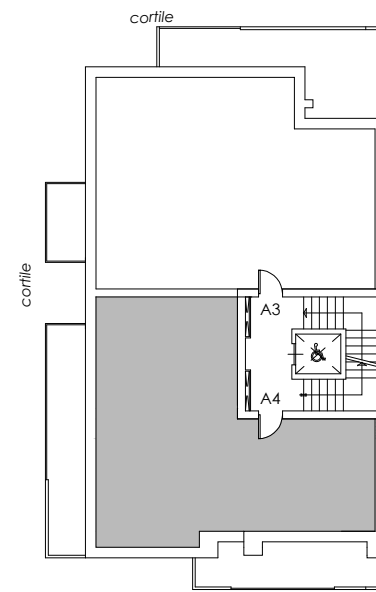

PALAZZO MISTRAL

Via Van Westerhout

Realizzazione e vendita:
EDILIZIA E AMBIENTE S.R.L.

PIANO SECONDO

1:100

A4	superficie l.p.	balconi		
	84,23	23,56		