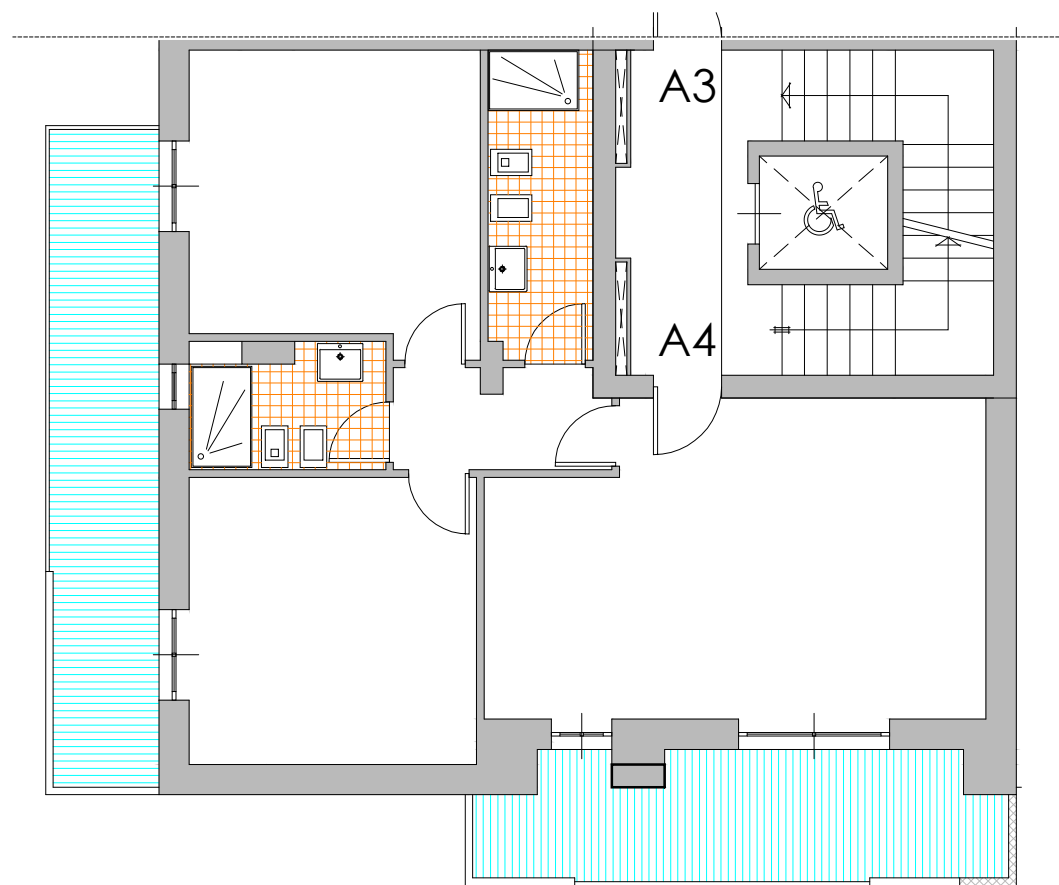

PALAZZO MISTRAL

Via Van Westerhout

Realizzazione e vendita:
EDILIZIA E AMBIENTE S.R.L.

PIANO SECONDO

1:100

A4	superficie l.p.	balconi		
	84,23	23,56		