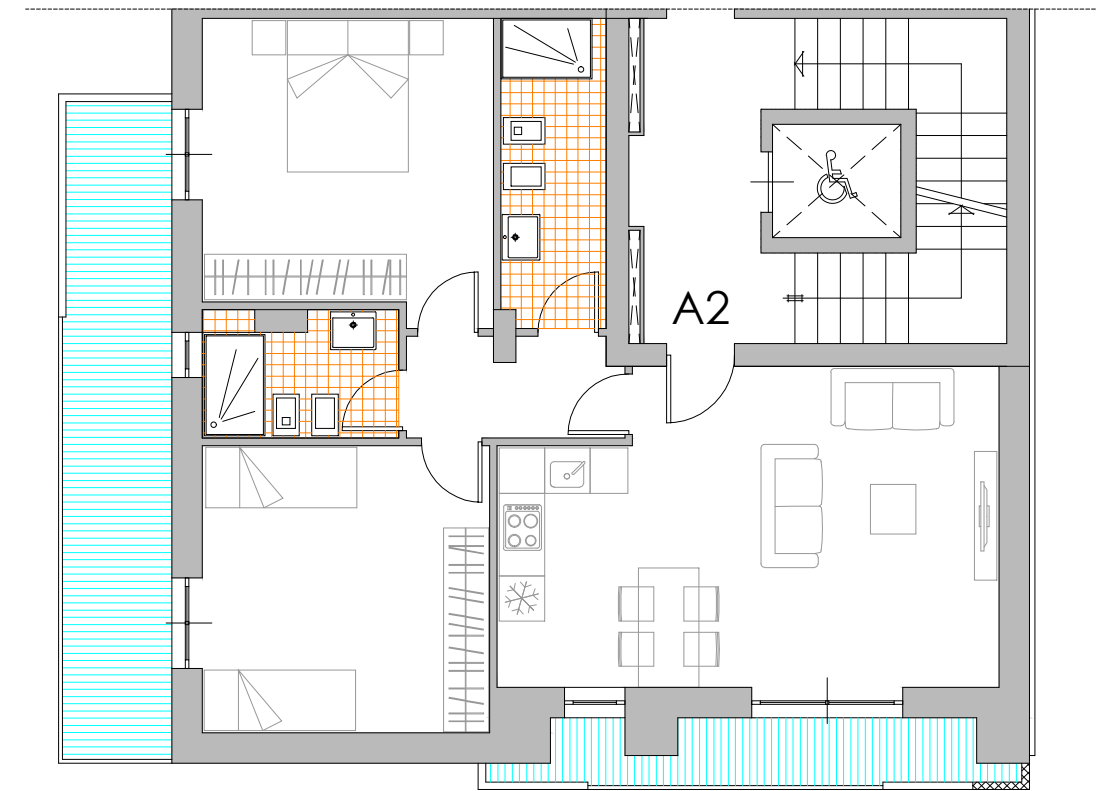

PALAZZO MISTRAL

Via Van Westerhout

Via Niccolò Van Westerhout

Realizzazione e vendita:
EDILIZIA E AMBIENTE S.R.L.

PIANO PRIMO			1:100
A2	superficie l.p.	balconi	
	84,23	17,53	