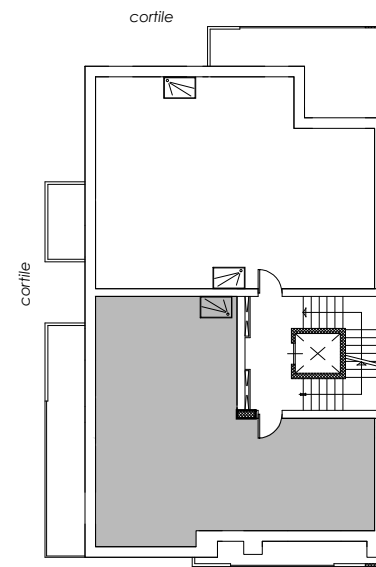

PALAZZO MISTRAL

Via Van Westerhout

Via Niccolò Van Westerhout

Realizzazione e vendita:
EDILIZIA E AMBIENTE S.R.L.

PIANO PRIMO			1:100
A2	superficie l.p.	balconi	
	84,23	17,53	