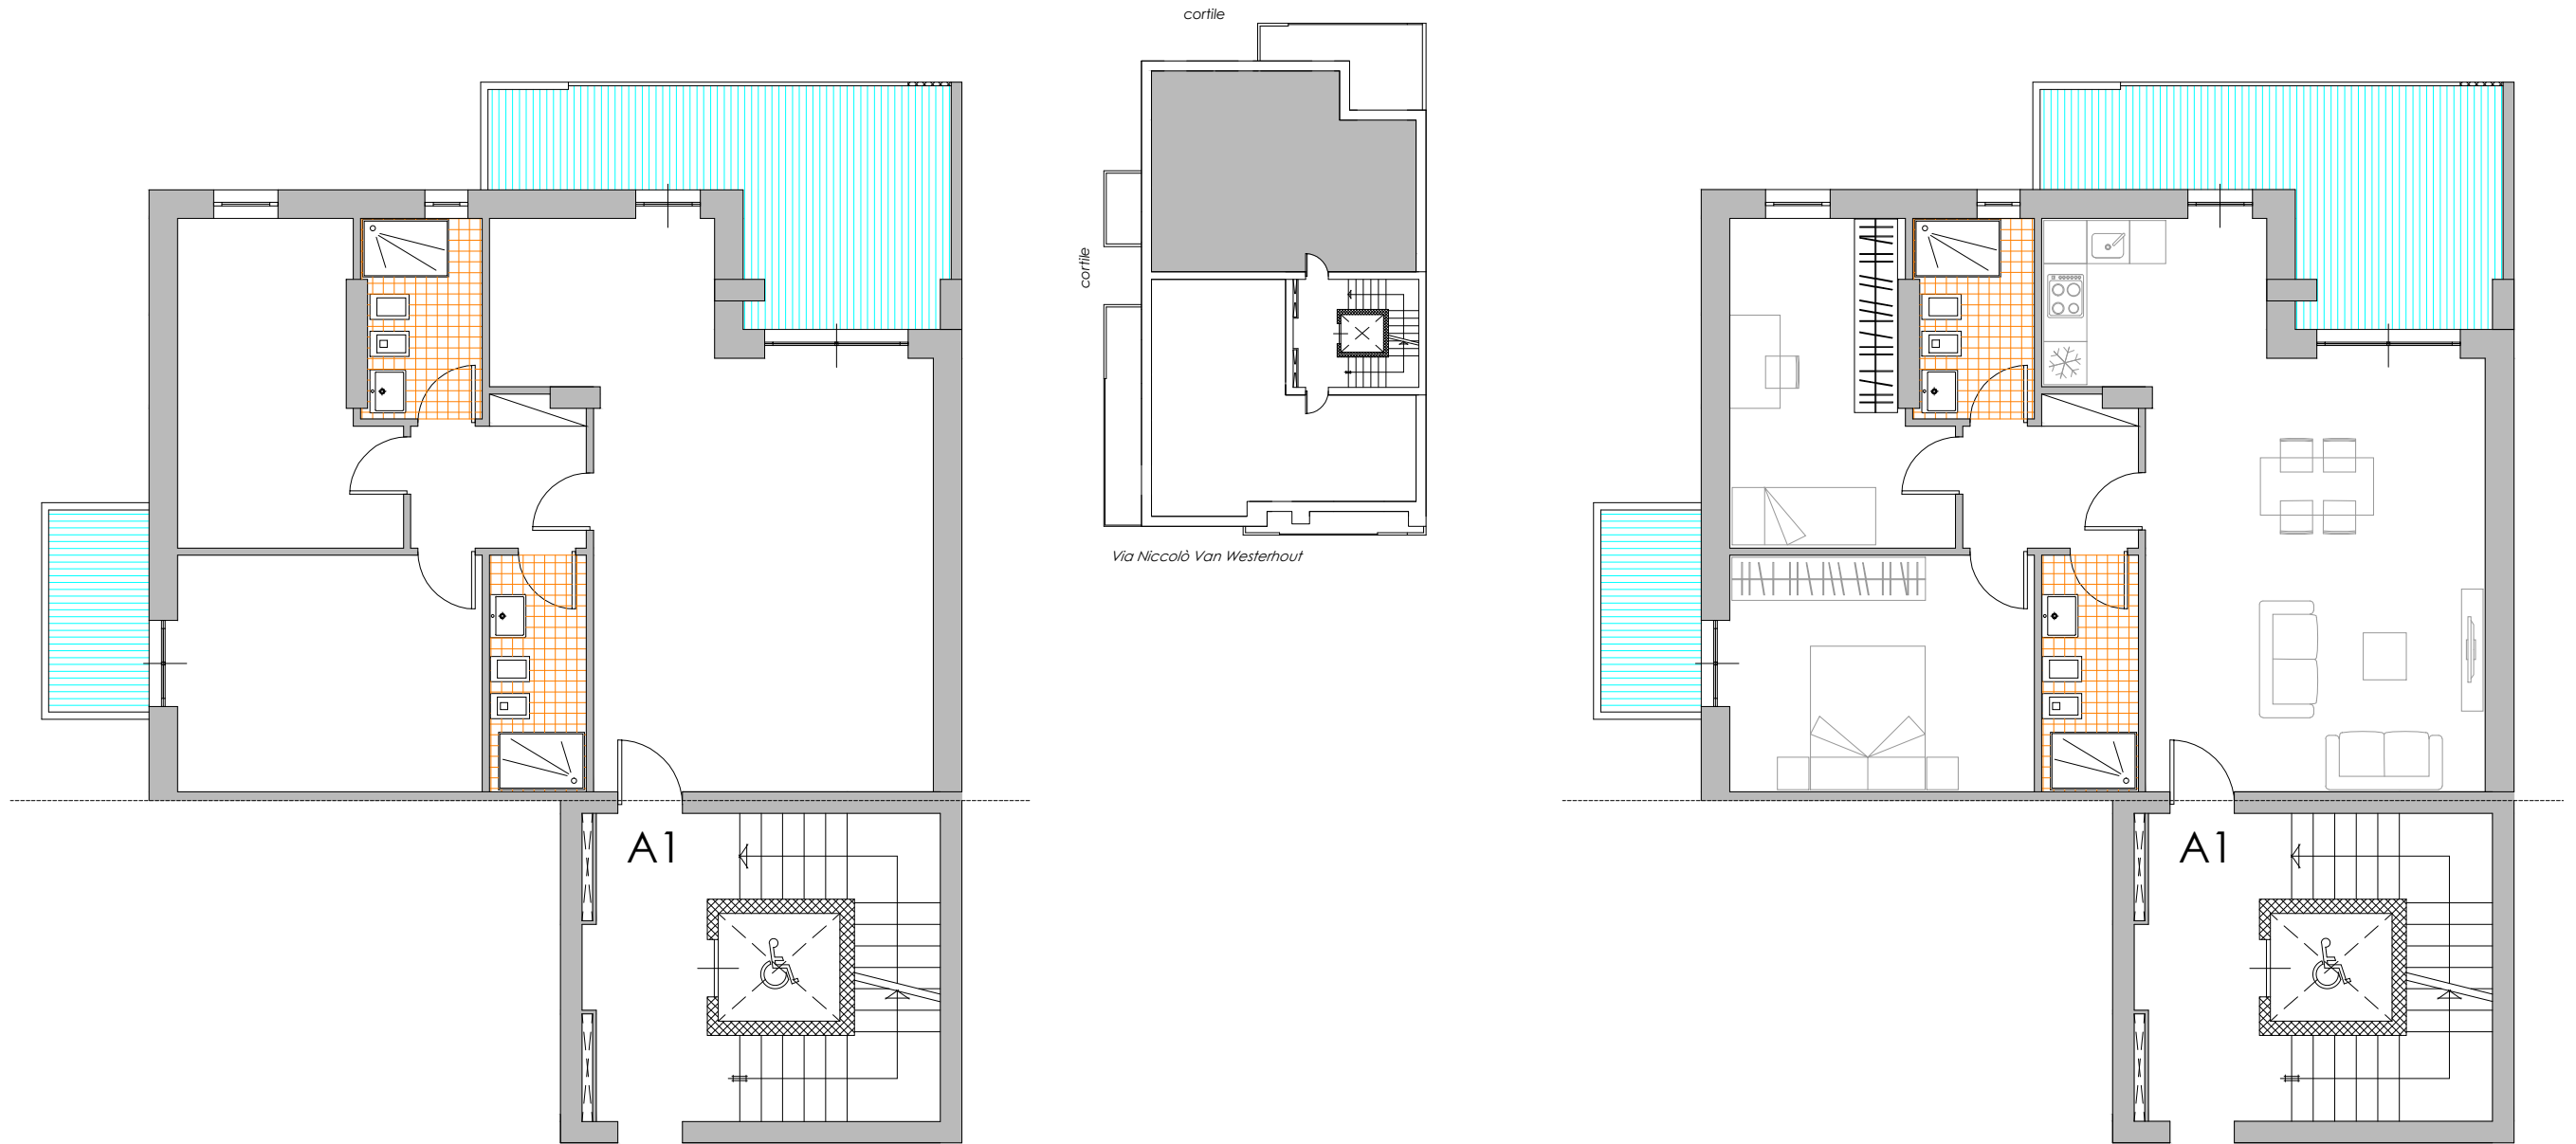

PALAZZO MISTRAL

Via Van Westerhout

Realizzazione e vendita:
EDILIZIA E AMBIENTE S.R.L.

PIANO PRIMO			1:100
A1	superficie l.p.	balconi	
	91,01	18,72	