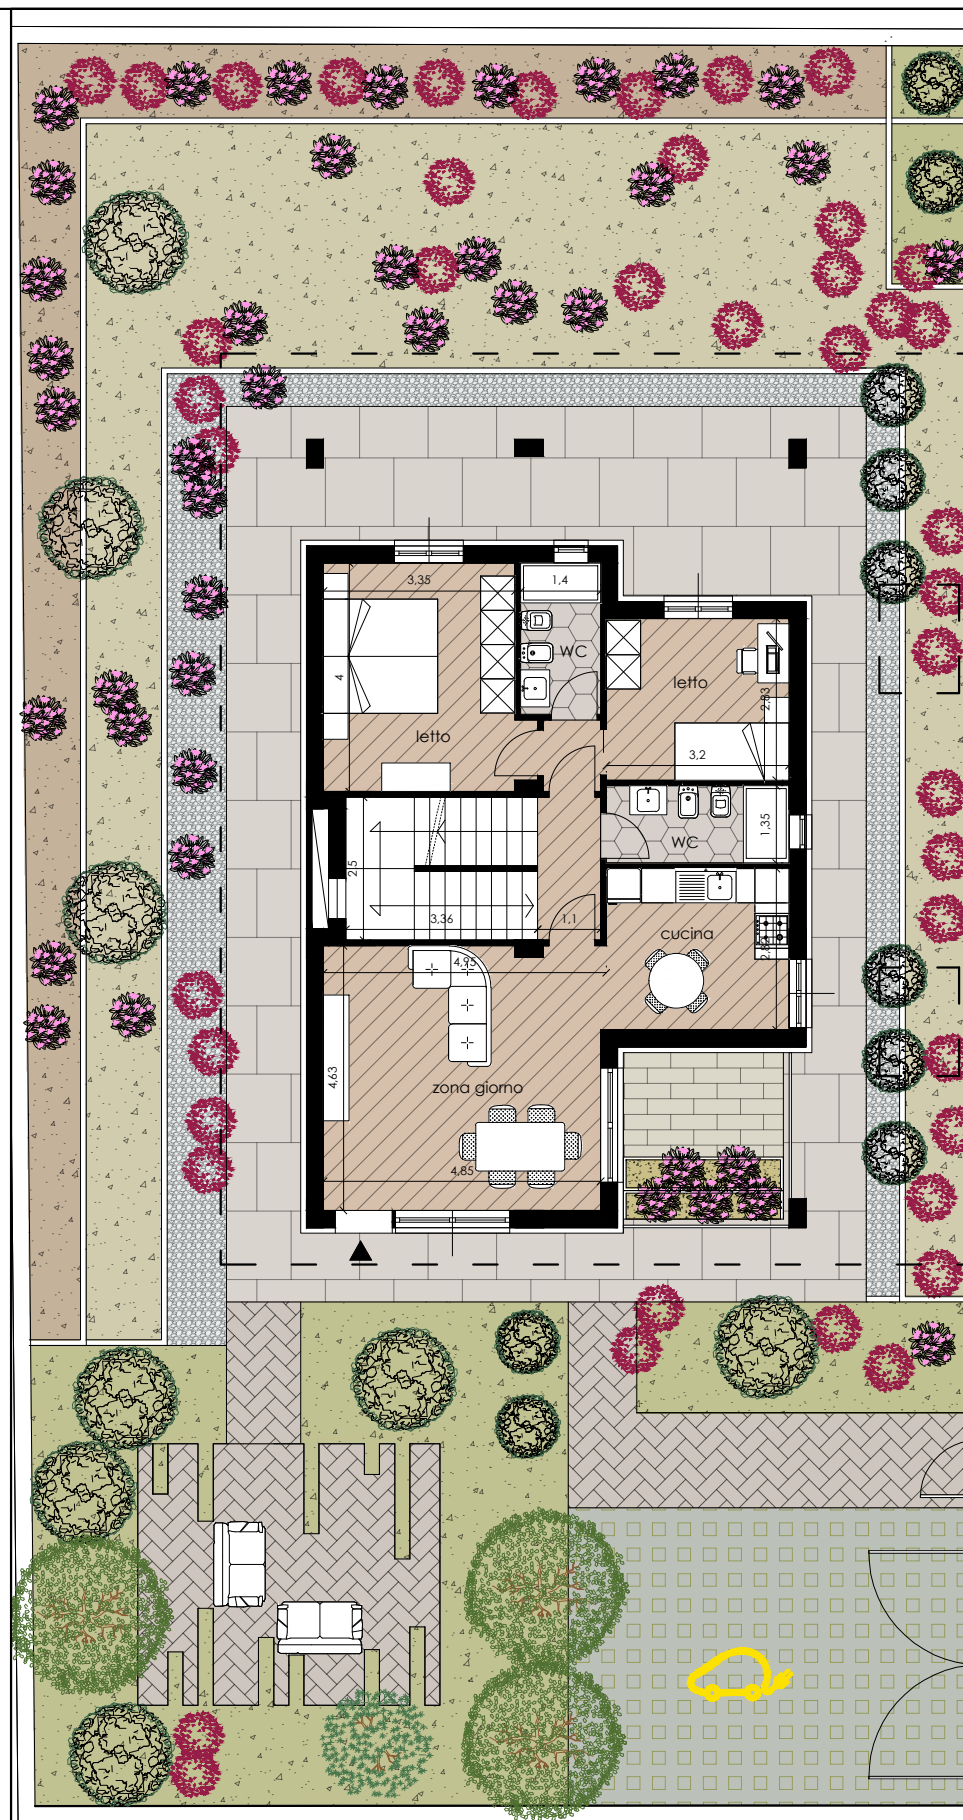

Superficie autorimessa: 52,5 mq
 Superficie tavernetta: 106 mq

Superficie giardino d'inverno: 9 mq
 Superficie intercapedine: 34 mq

Superficie villa: 95 mq

Superficie scoperta: 437 mq

Superficie mansarda: 34 mq
 Superficie Vano tecnico: 6 mq

Superficie terrazzo: 113 mq