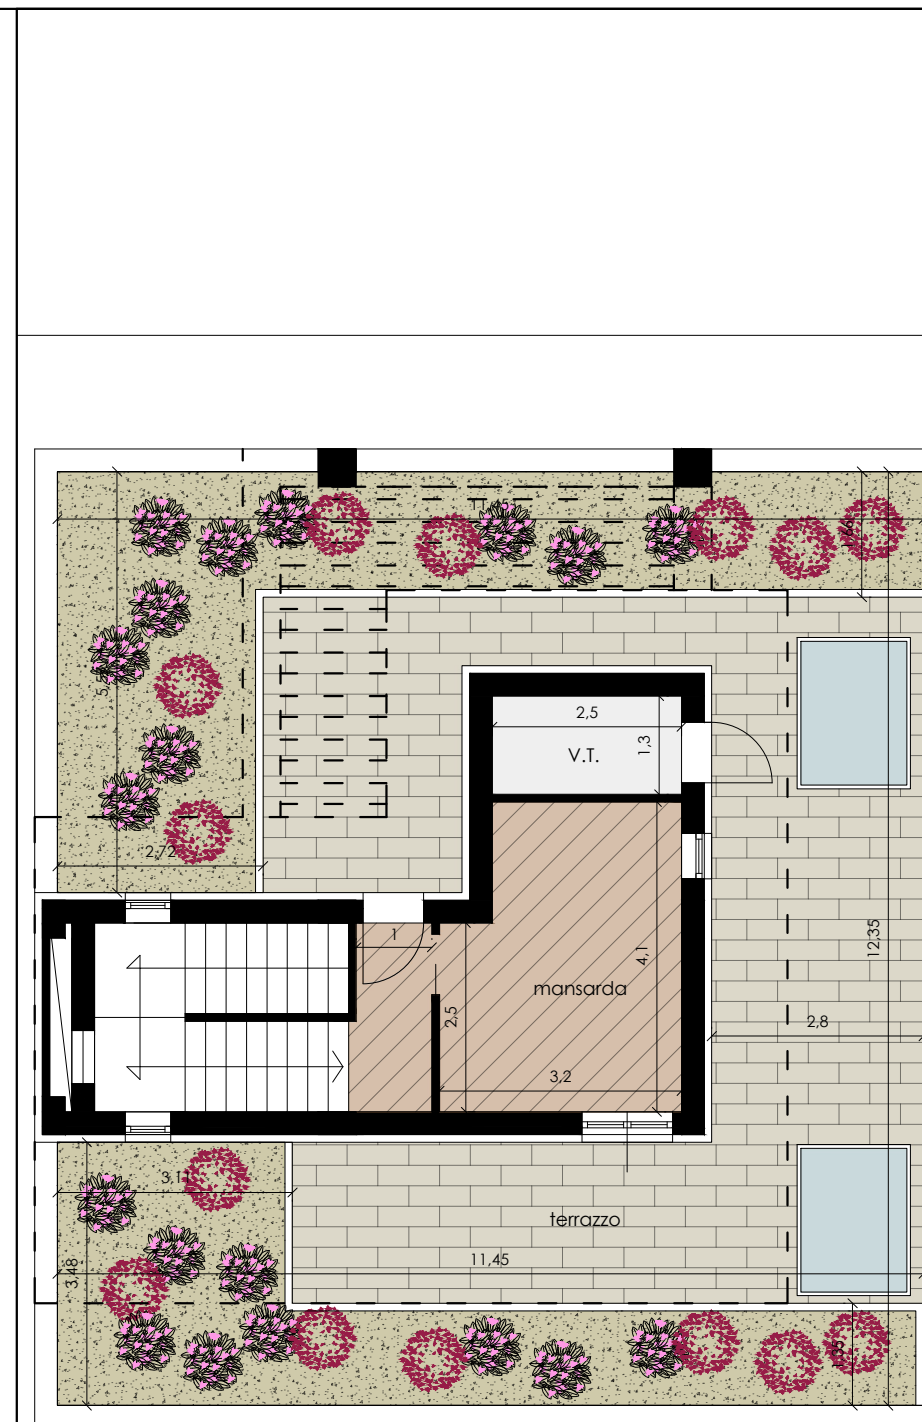

Superficie autorimessa: 52,5 mq
 Superficie tavernetta: 106 mq

Superficie giardino d'inverno: 9 mq
 Superficie intercapedine: 34 mq

Superficie villa: 95 mq

Superficie scoperta: 437 mq

Superficie mansarda: 34 mq
 Superficie Vano tecnico: 6 mq

Superficie terrazzo: 113 mq