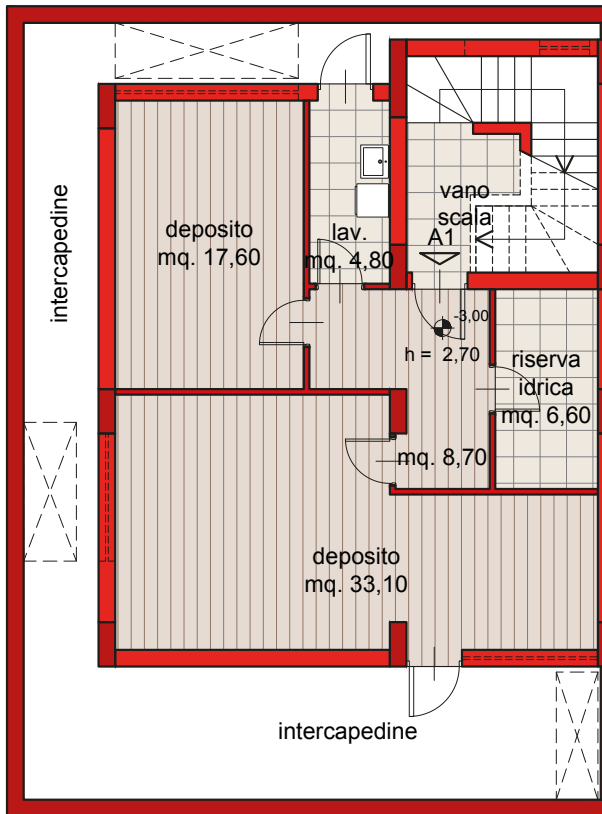

IL TUO AR RESIDENCE MO NEL VERDE NIA

a Bari in via Caduti Strage di Bologna, 8

A1

Piano interrato - mq. 83,20
vano scala - mq. 18,85 utili
intercapedine - mq. 46,40

Piano terra - mq. 55,30
box auto - mq. 18,50 utili
patio - mq. 43,90 (mq. 30,00 coperti)
giardino - mq. 152,00