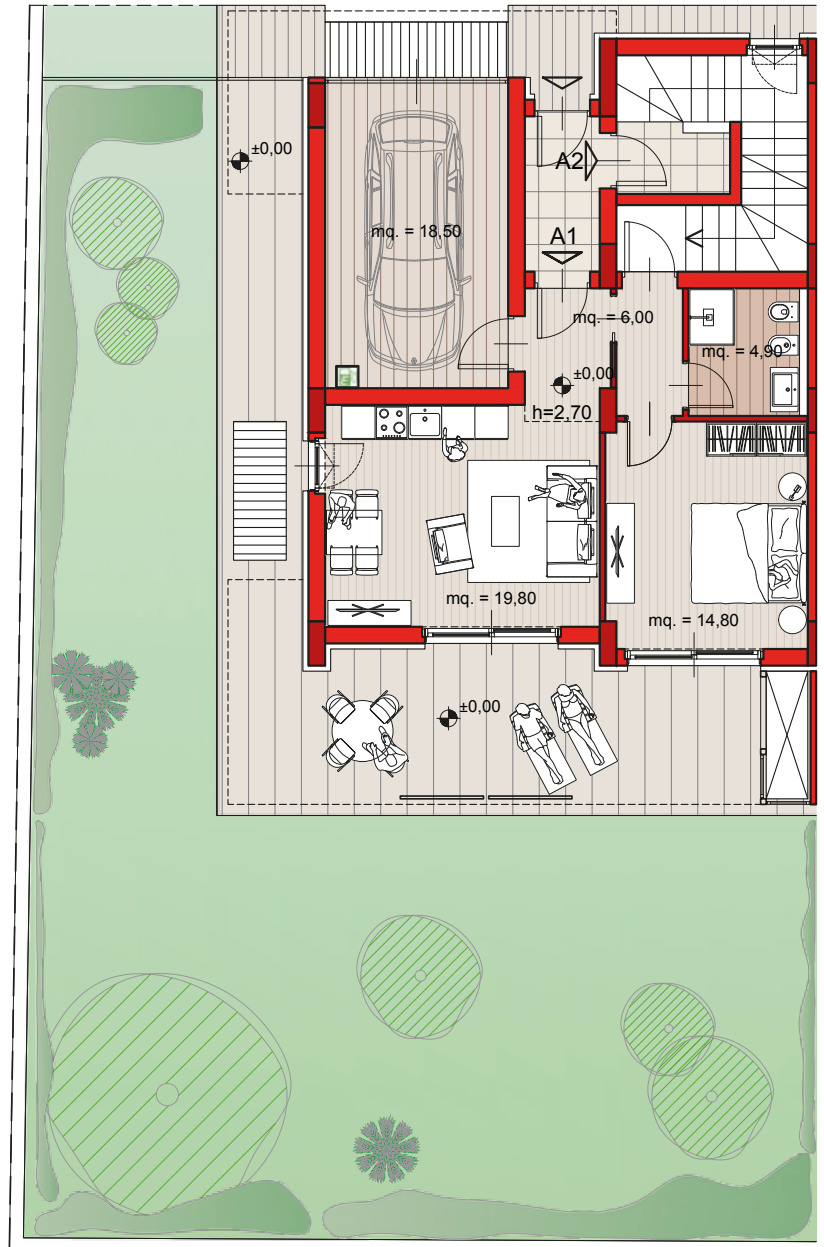

IL TUO AR RESIDENCE MO NEL VERDE NIA

a Bari in via Caduti Strage di Bologna, 8

A1

Piano interrato - mq. 83,20
vano scala - mq. 18,85 utili
intercapedine - mq. 46,40

Piano terra - mq. 55,30
box auto - mq. 18,50 utili
patio - mq. 43,90 (mq. 30,00 coperti)
giardino - mq. 152,00